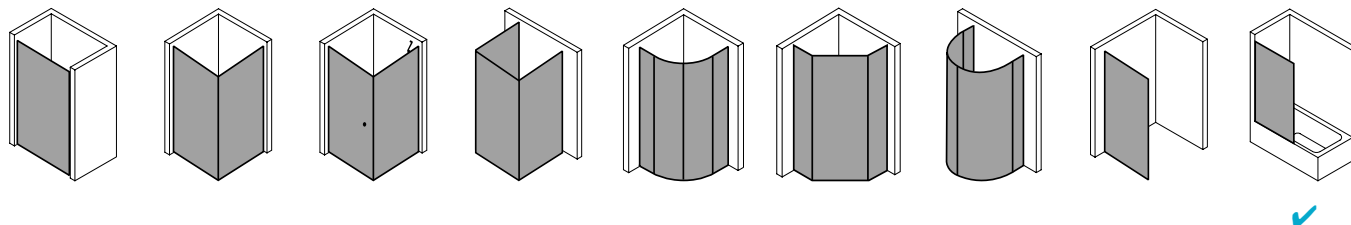

- Qualitätssicherungssystem zertifiziert nach DIN EN ISO 9001:2015.
- Umweltmanagement zertifiziert nach DIN EN 14001:2015.
- Energiemanagement zertifiziert nach DIN EN 50001:2011.

Technische Daten

Höhe	1500 mm
Breite	1200 mm
Tiefe	32 mm
Oberfläche	Silber Hochglanz
Glas	ESG Klar
Beschichtung	ohne
Gesamtbreite	1.180-1.205 mm
Anschlag	rechts
Türart	

Einbausituation