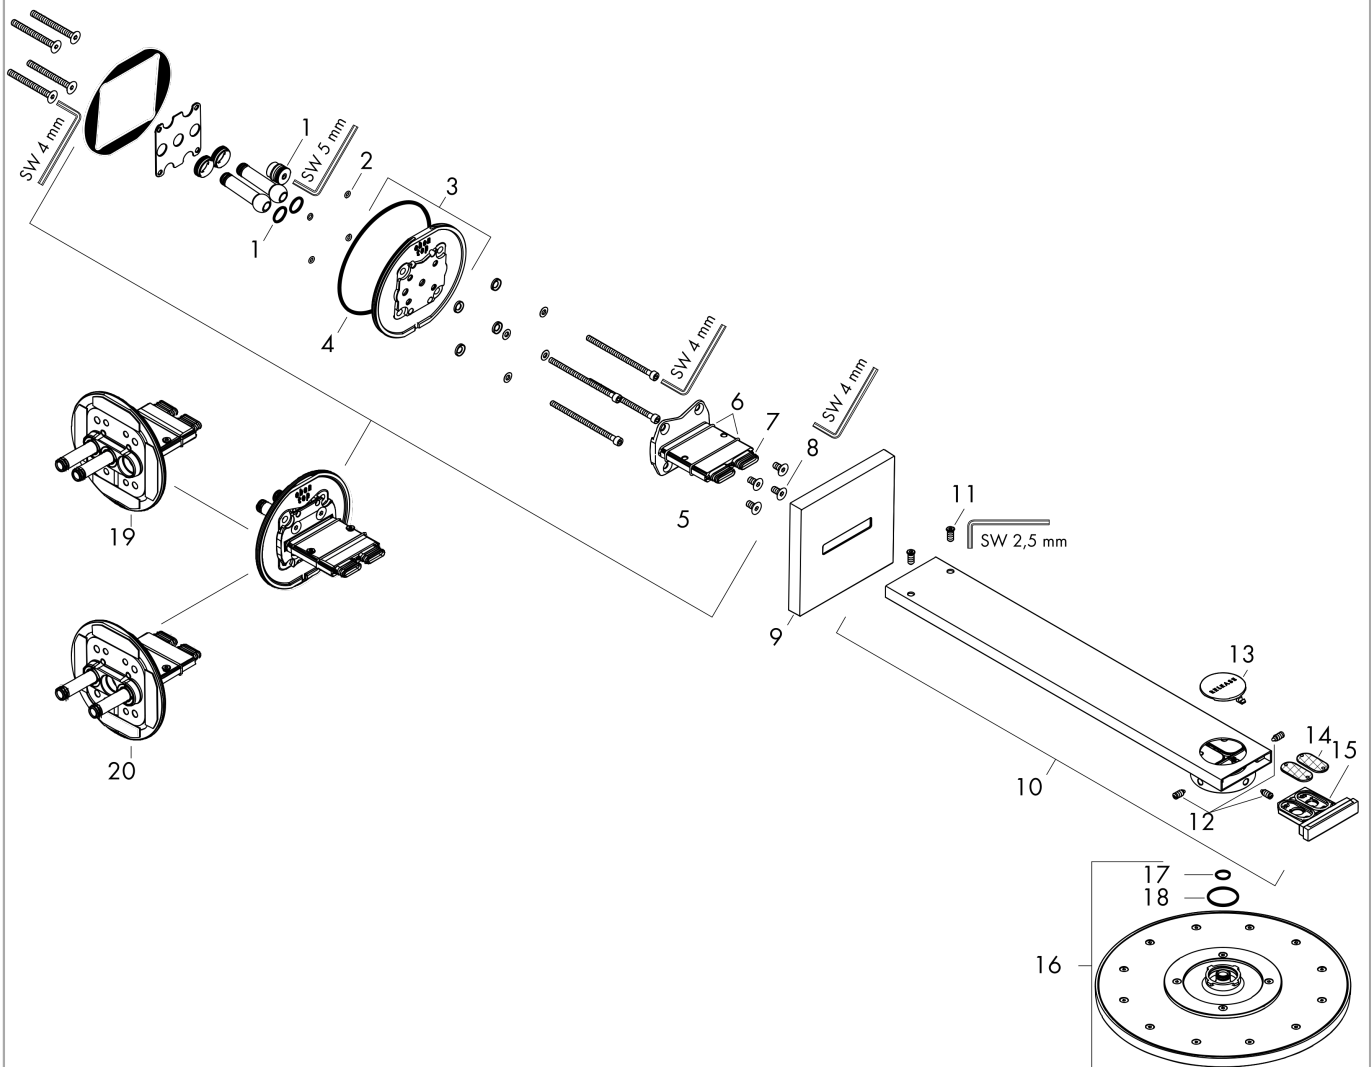

AXOR ShowerSolutions

Kopfbrause 300 2jet mit Brausearm

Oberfläche: **Polished Red Gold** Artikelnummer: **35303300**

Durchflussdiagramm

Die Verbrauchswerte wurden praxisnah mit den dazugehörigen Armaturen (Thermostat/Mischer/Unterputzventil) gemessen.

AXOR ShowerSolutions
Kopfbrause 300 2jet mit Brausearm
 Oberfläche: **Polished Red Gold** Artikelnummer: **35303300**

Einbaubeispiel

- AXOR ShowerSolutions 250 2jet
35296000
- AXOR ShowerSolutions 300 2jet
35303000
- AXOR ShowerSolutions 250/250 2jet
35310000
- AXOR ShowerSolutions 300/300 2jet
35318000

AXOR ShowerSolutions

Kopfbrause 300 2jet mit Brausearm

Oberfläche: **Polished Red Gold** Artikelnummer: **35303300**

Explosionszeichnung

Baujahr: >03/19

AXOR ShowerSolutions

Kopfbrause 300 2jet mit Brausearm

Oberfläche: **Polished Red Gold** Artikelnummer: **35303300**

Ersatzteilliste

Baujahr: >03/19

| Pos. | Beschreibung | Artikelnummer | Preis | VE |
|------|------------------------|---------------|------------|----|
| 1 | O-Ring 14x2 | 98129000 | 3.25 CHF | 1 |
| 2 | O-Ring 4x1,5 | 93463000 | 3.25 CHF | 1 |
| 3 | Wandflansch | 93462000 | 128.65 CHF | 1 |
| 4 | O-Ring 120x2,5 | 93399000 | 5.40 CHF | 1 |
| 5 | Adapter für Kopfbrause | 87873000 | 88.55 CHF | 1 |
| 6 | O-Ring 30x2 | 98186000 | 3.25 CHF | 1 |
| 7 | O-Ring 14x1,5 | 98201000 | 3.25 CHF | 1 |
| 8 | Schraube | 92137000 | 5.40 CHF | 1 |
| 9 | Rosette | 93400300 | 132.95 CHF | 1 |
| 10 | Brausearm | 93404300 | 831.30 CHF | 1 |
| 11 | Schraube | 93431000 | 8.65 CHF | 1 |
| 12 | Schraubenset | 93454000 | 58.70 CHF | 1 |
| 13 | Drucktaster | 93401000 | 18.80 CHF | 1 |
| 14 | Sieb | 93402000 | 11.90 CHF | 1 |
| 15 | Serviceeinheit | 93403300 | 132.95 CHF | 1 |
| 16 | Kopfbrause | 93459000 | 783.75 CHF | 1 |
| 17 | O-Ring 12x1,5 | 98430000 | 3.25 CHF | 1 |
| 18 | O-Ring 28x2 | 98194000 | 3.25 CHF | 1 |
| 19 | Umrüstset | 93795000 | 339.45 CHF | 1 |
| 20 | Umrüstset | 93794000 | 339.45 CHF | 1 |
| a | Grundkörper | 35361180 | - | 1 |