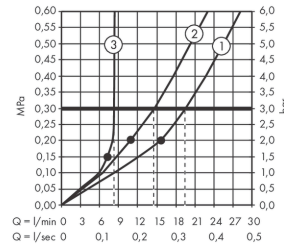

AXOR ShowerSolutions
Kopfbrause 300 2jet mit Brausearm
Oberfläche: **Polished Red Gold** Artikelnummer: **35303300**

Einbaubeispiel

- AXOR ShowerSolutions 250 2jet
  35296000
- AXOR ShowerSolutions 300 2jet
  35303000
- AXOR ShowerSolutions 250/250 2jet
  35310000
- AXOR ShowerSolutions 300/300 2jet
  35318000