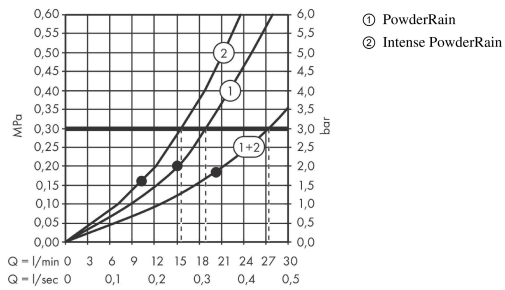

AXOR ShowerSolutions

Kopfbrause 300 2jet mit Brausearm

Oberfläche: **Polished Red Gold** Artikelnummer: **35303300**

Durchflussdiagramm

Die Verbrauchswerte wurden praxisnah mit den dazugehörigen Armaturen (Thermostat/Mischer/Unterputzventil) gemessen.