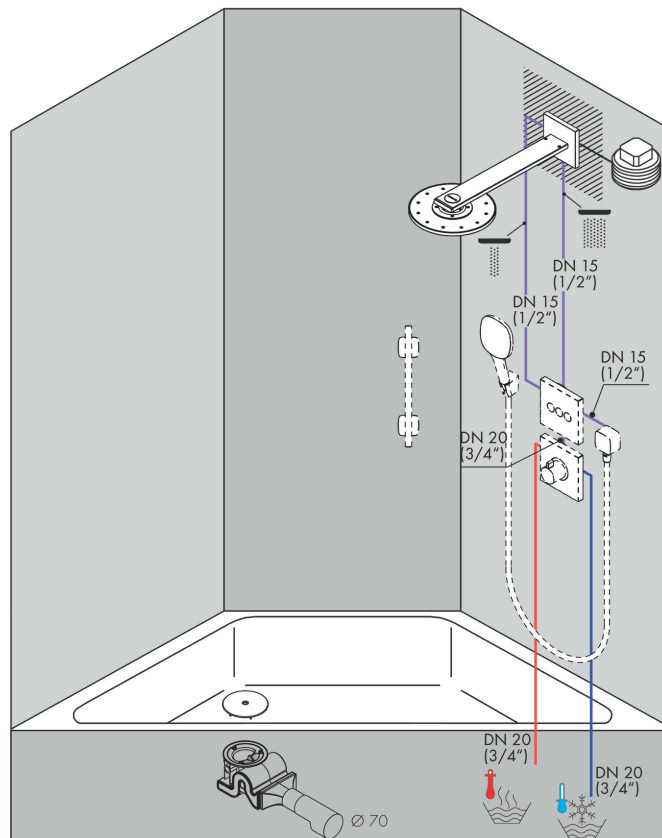

AXOR ShowerSolutions

Kopfbrause 300 2jet mit Brausearm

Oberfläche: **Polished Red Gold** Artikelnummer: **35303300**

Durchflussdiagramm

Die Verbrauchswerte wurden praxisnah mit den dazugehörigen Armaturen (Thermostat/Mischer/Unterputzventil) gemessen.

AXOR ShowerSolutions
Kopfbrause 300 2jet mit Brausearm
 Oberfläche: **Polished Red Gold** Artikelnummer: **35303300**

Einbaubeispiel

- AXOR ShowerSolutions 250 2jet
35296000
- AXOR ShowerSolutions 300 2jet
35303000
- AXOR ShowerSolutions 250/250 2jet
35310000
- AXOR ShowerSolutions 300/300 2jet
35318000

AXOR ShowerSolutions

Kopfbrause 300 2jet mit Brausearm

Oberfläche: **Polished Red Gold** Artikelnummer: **35303300**

Explosionszeichnung

Baujahr: >03/19

AXOR ShowerSolutions

Kopfbrause 300 2jet mit Brausearm

Oberfläche: **Polished Red Gold** Artikelnummer: **35303300**

Ersatzteilliste

Baujahr: >03/19

| Pos. | Beschreibung | Artikelnummer | Preis | VE |
|------|------------------------|---------------|------------|----|
| 1 | O-Ring 14x2 | 98129000 | 3.25 CHF | 1 |
| 2 | O-Ring 4x1,5 | 93463000 | 3.25 CHF | 1 |
| 3 | Wandflansch | 93462000 | 128.65 CHF | 1 |
| 4 | O-Ring 120x2,5 | 93399000 | 5.40 CHF | 1 |
| 5 | Adapter für Kopfbrause | 87873000 | 88.55 CHF | 1 |
| 6 | O-Ring 30x2 | 98186000 | 3.25 CHF | 1 |
| 7 | O-Ring 14x1,5 | 98201000 | 3.25 CHF | 1 |
| 8 | Schraube | 92137000 | 5.40 CHF | 1 |
| 9 | Rosette | 93400300 | 132.95 CHF | 1 |
| 10 | Brausearm | 93404300 | 831.30 CHF | 1 |
| 11 | Schraube | 93431000 | 8.65 CHF | 1 |
| 12 | Schraubenset | 93454000 | 58.70 CHF | 1 |
| 13 | Drucktaster | 93401000 | 18.80 CHF | 1 |
| 14 | Sieb | 93402000 | 11.90 CHF | 1 |
| 15 | Serviceeinheit | 93403300 | 132.95 CHF | 1 |
| 16 | Kopfbrause | 93459000 | 783.75 CHF | 1 |
| 17 | O-Ring 12x1,5 | 98430000 | 3.25 CHF | 1 |
| 18 | O-Ring 28x2 | 98194000 | 3.25 CHF | 1 |
| 19 | Umrüstset | 93795000 | 339.45 CHF | 1 |
| 20 | Umrüstset | 93794000 | 339.45 CHF | 1 |
| a | Grundkörper | 35361180 | - | 1 |