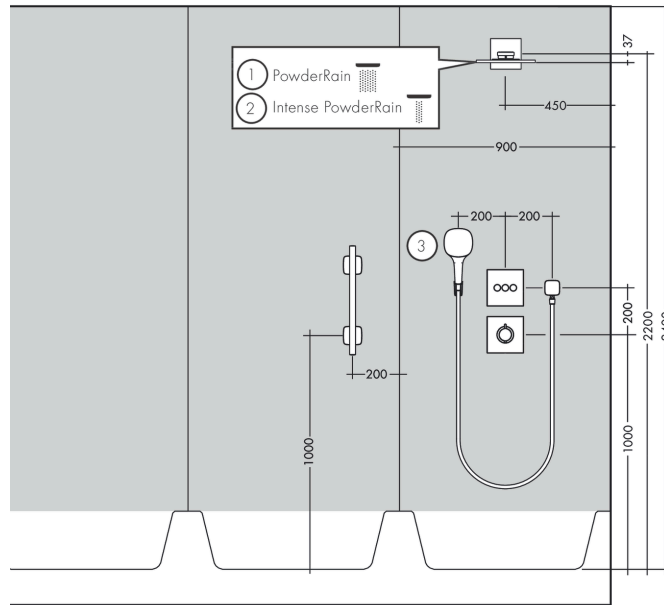

AXOR ShowerSolutions

Kopfbrause 300 2jet mit Brausearm

Oberfläche: **Polished Red Gold** Artikelnummer: **35303300**

Durchflussdiagramm

Die Verbrauchswerte wurden praxisnah mit den dazugehörigen Armaturen (Thermostat/Mischer/Unterputzventil) gemessen.

AXOR ShowerSolutions
Kopfbrause 300 2jet mit Brausearm
 Oberfläche: **Polished Red Gold** Artikelnummer: **35303300**

Einbaubeispiel

- AXOR ShowerSolutions 250 2jet
35296000
- AXOR ShowerSolutions 300 2jet
35303000
- AXOR ShowerSolutions 250/250 2jet
35310000
- AXOR ShowerSolutions 300/300 2jet
35318000

AXOR ShowerSolutions

Kopfbrause 300 2jet mit Brausearm

Oberfläche: **Polished Red Gold** Artikelnummer: **35303300**

Explosionszeichnung

Baujahr: >03/19

AXOR ShowerSolutions

Kopfbrause 300 2jet mit Brausearm