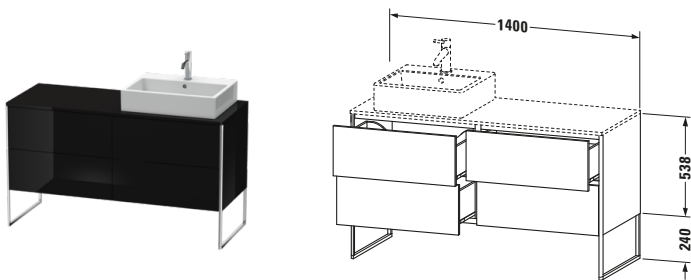

**Konsolenwaschtischunterbau bodenstehend**

**Basis Angaben**

Langbezeichnung	Duravit XSquare Konsolenwaschtischunterbau bodenstehend, Schwarz Hochglanz, Rechteckig, Anzahl Ausschnitte: 1, Anzahl Auszüge: 4, Tip-on Technik – XS4923R4040
-----------------	--

**Spezifikationen**

Anzahl Ausschnitte	1
Anzahl Auszüge	4
Für Anzahl Waschtische	1
Montagegrad	Teilweise montiert

**Tür**

Türanschlag	Rechts
-------------	--------

**Waschplatz**

Position Becken	Rechts
-----------------	--------

**Vermaßung**

Breite / Länge	1400 mm
Höhe	778 mm
Tiefe / Breite	548 mm
Min. Wandabstand	0 mm

**Passende Produkte**
**Passende Artikel**

	Raumsparsiphon # 005076 Universal
	Einrichtungssystem Set # UV0502 Universal
	Einrichtungssystem Set # UV0511 Universal
	Konsole # XS060G XSquare
	Konsole # XS061G XSquare