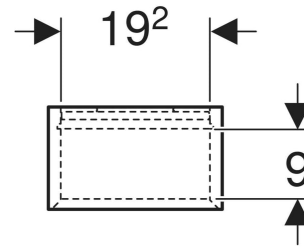

Geberit Wandbox quadratisch

VERWENDUNGSZWECKE

- Für Serien Geberit ONE, Acanto und iCon

EIGENSCHAFTEN

- FSC™ C134279 zertifiziert
- Wandhängend

- Verdeckte Befestigung
- Feuchtigkeitsbeständig
- Vormontiert geliefert

TECHNISCHE DATEN

Werkstoff Hochverdichtete Dreischicht-Holzspanplatte

LIEFERUMFANG

- Hängeschränk
- Befestigungsmaterial

Art-Nr.	Farbe / Oberfläche	B cm	H cm	T cm	VE1 St.
502.321.01.1	weiß / lackiert hochglänzend	22.5	23.3	13.2	1