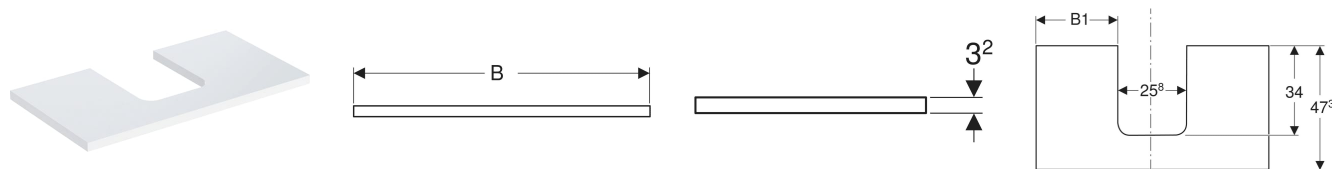

Geberit ONE Waschtischplatte mit Ausschnitt, für Aufsatzwaschtisch Schalenform

VERWENDUNGSZWECKE

- Zur Montage auf einem Geberit ONE, Acanto, iCon Waschtischunterschrank

EIGENSCHAFTEN

- FSC™ C134279 zertifiziert
- Feuchtigkeitsbeständig

TECHNISCHE DATEN

Werkstoff Hochverdichtete Dreischicht-Holzspanplatte

LIEFERUMFANG

- Waschtischplatte
- Befestigungsmaterial

ZUSÄTZLICH ZU BESTELLEN

- Geberit ONE Aufsatzwaschtisch Schalenform, CleanDrain

- Geberit ONE Aufsatzwaschtisch Schalenform

INFO

- Für die Installation des Unterschranks wird ein Geberit Waschbeckenanschluss, Raumsparmodell benötigt. Siehe Sortimentsübersicht Waschtisch-Serie oder Onlinekatalog, Zubehör Waschtische.
- Mix & Match: Artikel gleicher Breite sind in den Serien Geberit ONE, Acanto, iCon frei kombinierbar

Art-Nr.	Mix & Match	Farbe / Oberfläche	Ausschnitt	B cm	B1 cm	H cm	T cm	VE1 St.
505.272.00.3 *	Ja	lava / lackiert matt	mittig	74.6	24.4	3.2	47.3	1

* Auftragsbezogene Produktion