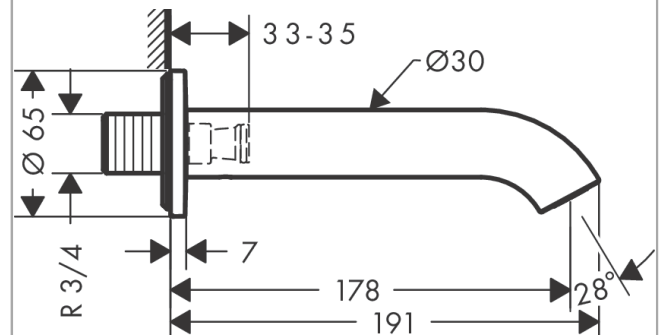

AXOR Uno

Wanneneinlauf gebogen

Oberfläche: **Brushed Gold Optic** Artikelnummer: **38411250**

Beschreibung

Merkmale

- mit Rosette
- Ausladung: 178 mm
- Wandmontage
- Maximale Durchflussmenge bei 3 bar: 19 l/min
- Strahlart: Normalstrahl
- SVGW 1908-6868
- P-IX 16941/IIO

Artikeldetails

TEAM-Nr. 757622.997
Preis exkl. MwSt. 376.00 CHF

Technologie

Zertifikate / Nachhaltigkeit

Produktabbildung

Maßzeichnung

Durchflussdiagramm

Die Verbrauchswerte wurden praxisnah mit den dazugehörigen Armaturen (Thermostat/Mischer/Unterputzventil) gemessen.