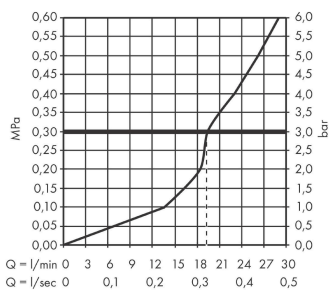

AXOR Uno

Wanneneinlauf gebogen

Oberfläche: **Brushed Gold Optic** Artikelnummer: **38411250**

Beschreibung

Merkmale

- mit Rosette
- Ausladung: 178 mm
- Wandmontage
- Maximale Durchflussmenge bei 3 bar: 19 l/min
- Strahlart: Normalstrahl
- SVGW 1908-6868
- P-IX 16941/IIO

Artikeldetails

TEAM-Nr. 757622.997
Preis exkl. MwSt. 376.00 CHF

Technologie

Zertifikate / Nachhaltigkeit

Produktabbildung

Maßzeichnung

Durchflussdiagramm

Die Verbrauchswerte wurden praxisnah mit den dazugehörigen Armaturen (Thermostat/Mischer/Unterputzventil) gemessen.