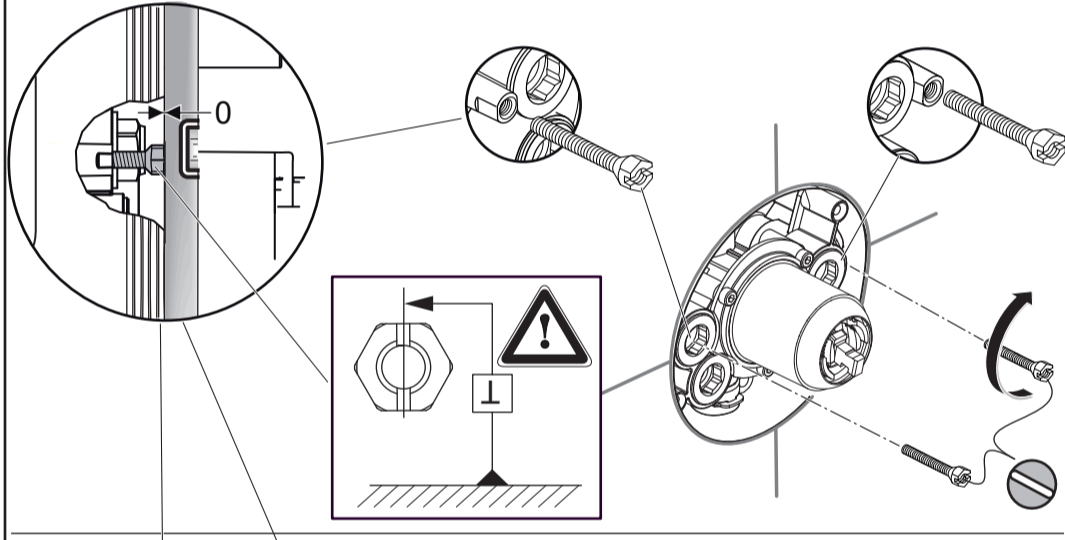

XX = AA, XG

Pos.	Part No.	
1	B 961 990 XX	
2	A 861 885 XX	
3	A 861 876 NU	
4	A 861 880 XX	
5	A 861 874 NU	
6	A 861 500 NU	
7	A 960 890 NU	
8	A 963 143 NU	
9	A 7878 XX	
10	A 960 704 NU	20mm
	A 962 476 NU	40mm

Ideal Standard

Ceralife C
A8713 ..

1025 / A 869 309
 Made in Germany

Ideal Standard International NV
 Corporate Village – Gent Building
 Da Vincilaan 2
 1935 Zaventem
 Belgium
www.idealstandard.com

P	°C	°C	0 1 2 3 4 5				
			°C	°C	°C	°C	°C
50°C	15°C	50	49	44	40	35	33
65°C	15°C	65	63	57	50	44	40
85°C	15°C	85	83	74	64	56	50