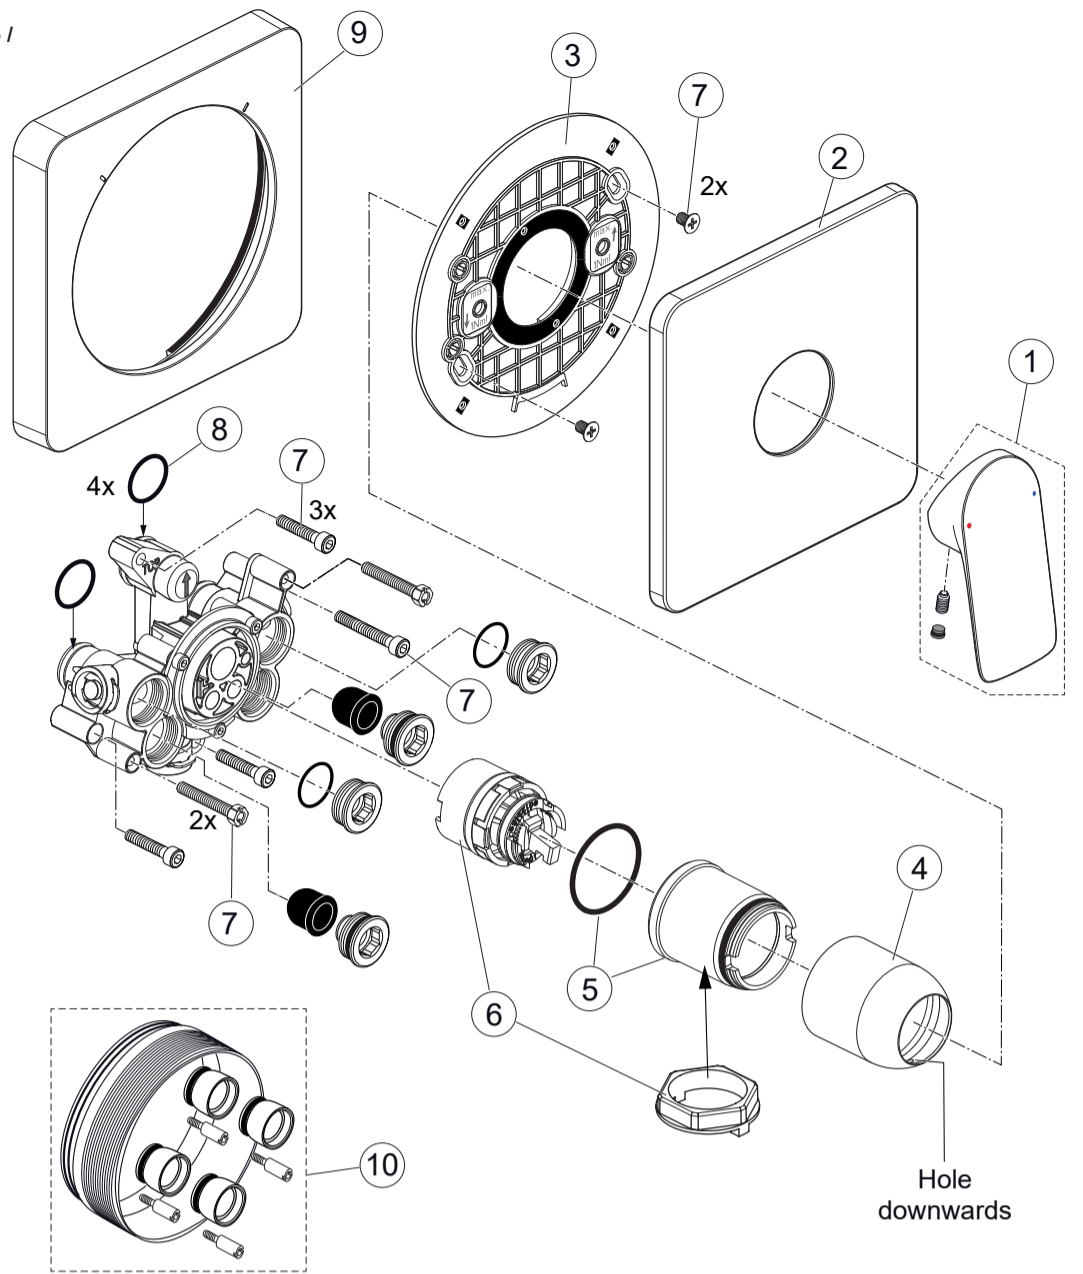

XX = AA, XG

Pos.	Part No.	
1	B 961 990 XX	
2	A 861 885 XX	
3	A 861 876 NU	
4	A 861 880 XX	
5	A 861 874 NU	
6	A 861 500 NU	
7	A 960 890 NU	
8	A 963 143 NU	
9	A 7878 XX	
10	A 960 704 NU	20mm
	A 962 476 NU	40mm

P	bar	0,5	MAX. 10	5	Q (3 bar)
T	°C	MAX. 80	65	55	l/min
					26