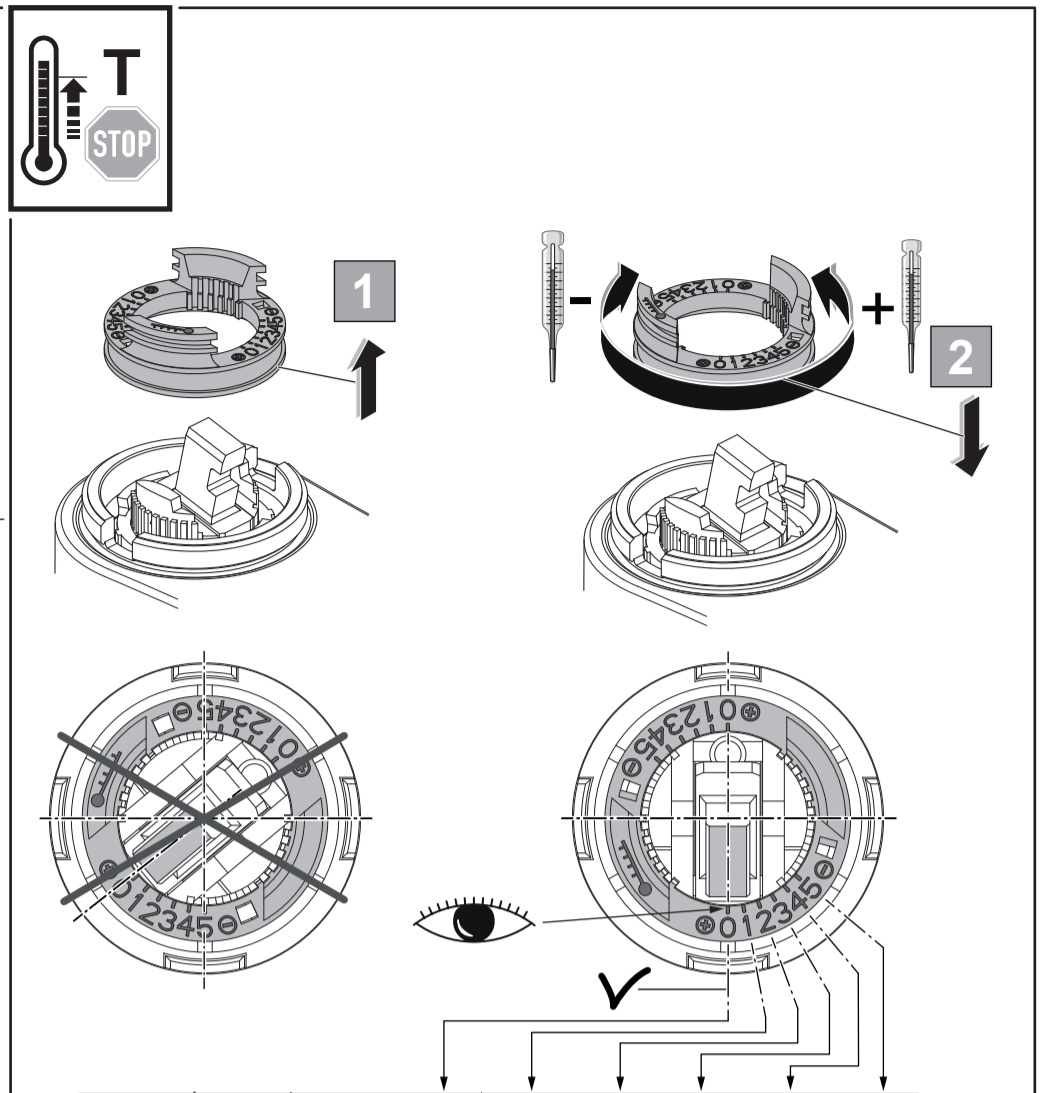

XX = AA, XG

Pos.	Part No.	
1	B 961 990 XX	
2	A 861 885 XX	
3	A 861 876 NU	
4	A 861 880 XX	
5	A 861 874 NU	
6	A 861 500 NU	
7	A 960 890 NU	
8	A 963 143 NU	
9	A 7878 XX	
10	A 960 704 NU	20mm
	A 962 476 NU	40mm

Ideal Standard

Ceralife C
A8713 ..

1025 / A 869 309
 Made in Germany

Ideal Standard International NV
 Corporate Village – Gent Building
 Da Vincilaan 2
 1935 Zaventem
 Belgium
www.idealstandard.com

P	°C	°C	0 1 2 3 4 5				
			°C	°C	°C	°C	°C
50°C	15°C	50	49	44	40	35	33
65°C	15°C	65	63	57	50	44	40
85°C	15°C	85	83	74	64	56	50