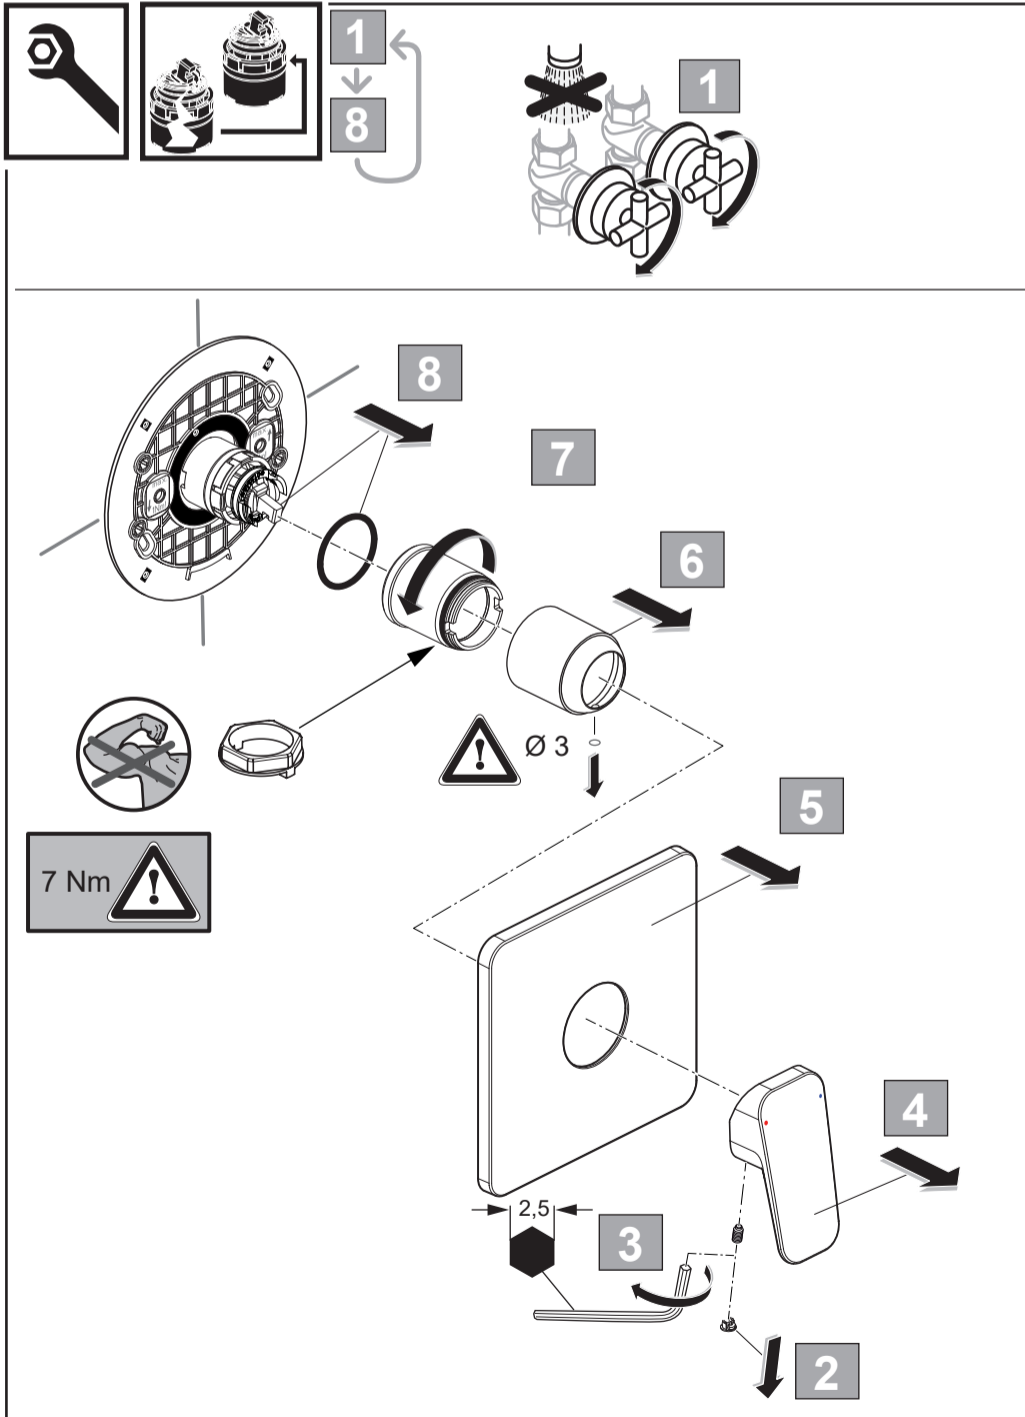

XX = AA, XG

Pos.	Part No.	
1	B 961 990 XX	
2	A 861 885 XX	
3	A 861 876 NU	
4	A 861 880 XX	
5	A 861 874 NU	
6	A 861 500 NU	
7	A 960 890 NU	
8	A 963 143 NU	
9	A 7878 XX	
10	A 960 704 NU	20mm
	A 962 476 NU	40mm

Ideal Standard

Ceralife C
A8713 ..

1025 / A 869 309
 Made in Germany

Ideal Standard International NV
 Corporate Village – Gent Building
 Da Vincilaan 2
 1935 Zaventem
 Belgium
www.idealstandard.com

P	°C	°C	0 1 2 3 4 5				
			°C	°C	°C	°C	°C
50°C	15°C	50	49	44	40	35	33
65°C	15°C	65	63	57	50	44	40
85°C	15°C	85	83	74	64	56	50

P	bar	0,5	MAX. 10	5	Q (3 bar)
T	°C	MAX. 80	65	55	l/min
					26