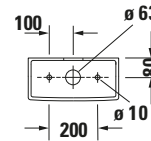

Spülkasten

| Basis Angaben | |
|-----------------|--|
| Langbezeichnung | Duravit Starck 3 Spülkasten, 180 mm, Weiß Hochglanz, Inkl. Innengarnitur, 6/3 l, Dual Flush – 0920000005 |

| Spezifikationen | |
|----------------------------------|----------------|
| Material | |
| Material | Keramik |
| Farbe | |
| Farbwert | Weiß |
| Glanzgrad | Hochglanz |
| Spülung | |
| Unified Water Label (UWL) Klasse | 2 |
| Große Spülwassermenge | 6 l |
| Bedienung | |
| Spülbedienung | Druckknopf |
| Wasseranschluss | |
| Anschlussmaß Wasseranschluss | 3/8" |
| Position Wasseranschluss | Rechts / Links |
| Relevante Zertifikate | |
| Unified Water Label (UWL) Klasse | 2 |

| Logistik | |
|----------------|-------|
| Artikelgewicht | 13 kg |

| Passende Produkte | |
|-------------------------|---|
| Passende Artikel | |
| | Stand WC für Kombination # 012601 Starck 3 |
| | Stand WC für Kombination # 0128092000 Starck 3 |
| | Stand WC für Kombination # 0128090000 Starck 3 |
| | Stand WC für Kombination # 0126092000 Starck 3 |
| | Stand WC für Kombination # 0126090000 Starck 3 |
| | Nachrüstgarnitur # 0076281000 Universal |

| Beschreibungstexte | |
|--------------------|---|
| Ausschreibungstext | Duravit Starck 3 Spülkasten Weiß 180 mm, Designer: Philippe Starck, Sanitärkeramik, Spülart: Dual Flush, Position Wasseranschluss: Rechts, Links 3/8", Anschlussmaß Wasseranschluss: 3/8", Anschlussart Wasseranschluss: Aussengewinde, Große Spülwassermenge: 6 l, Kleine Spülwassermenge: 3 l, Spülkastenvolumen: 17,01 l, Inkl. Innengarnitur, Unified Water Label (UWL) Klasse: 2, CE-Kennzeichen-1: EN 997, EAN Nr.: 4021534271137, Artikelgewicht: 13 kg, Abmessungen (Breite / Länge x Tiefe / Breite x Höhe): 390 x 180 x 365 mm, Artikel Nr.: 0920000005 |