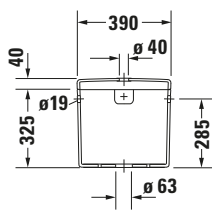

Spülkasten

| Basis Angaben | |
|-----------------|--|
| Langbezeichnung | Duravit Starck 3 Spülkasten, 180 mm, Weiß Hochglanz, Inkl. Innengarnitur, 6/3 l, Dual Flush – 0920000005 |

| Spezifikationen | |
|----------------------------------|----------------|
| Material | |
| Material | Keramik |
| Farbe | |
| Farbwert | Weiß |
| Glanzgrad | Hochglanz |
| Spülung | |
| Unified Water Label (UWL) Klasse | 2 |
| Große Spülwassermenge | 6 l |
| Bedienung | |
| Spülbedienung | Druckknopf |
| Wasseranschluss | |
| Anschlussmaß Wasseranschluss | 3/8" |
| Position Wasseranschluss | Rechts / Links |
| Relevante Zertifikate | |
| Unified Water Label (UWL) Klasse | 2 |

| Logistik | |
|----------------|-------|
| Artikelgewicht | 13 kg |

| Passende Produkte | |
|-------------------------|---|
| Passende Artikel | |
| | Stand WC für Kombination # 012601 Starck 3 |
| | Stand WC für Kombination # 0128092000 Starck 3 |
| | Stand WC für Kombination # 0128090000 Starck 3 |
| | Stand WC für Kombination # 0126092000 Starck 3 |
| | Stand WC für Kombination # 0126090000 Starck 3 |
| | Nachrüstgarnitur # 0076281000 Universal |

| Beschreibungstexte | |
|--------------------|---|
| Ausschreibungstext | Duravit Starck 3 Spülkasten Weiß 180 mm, Designer: Philippe Starck, Sanitärkeramik, Spülart: Dual Flush, Position Wasseranschluss: Rechts, Links 3/8", Anschlussmaß Wasseranschluss: 3/8", Anschlussart Wasseranschluss: Aussengewinde, Große Spülwassermenge: 6 l, Kleine Spülwassermenge: 3 l, Spülkastenvolumen: 17,01 l, Inkl. Innengarnitur, Unified Water Label (UWL) Klasse: 2, CE-Kennzeichen-1: EN 997, EAN Nr.: 4021534271137, Artikelgewicht: 13 kg, Abmessungen (Breite / Länge x Tiefe / Breite x Höhe): 390 x 180 x 365 mm, Artikel Nr.: 0920000005 |