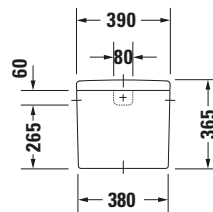

Spülkasten

| Basis Angaben | |
|-----------------|--|
| Langbezeichnung | Duravit Starck 3 Spülkasten, 180 mm, Weiß Hochglanz, Inkl. Innengarnitur, 6/3 l, Dual Flush – 0920000005 |

| Spezifikationen | |
|----------------------------------|----------------|
| Material | |
| Material | Keramik |
| Farbe | |
| Farbwert | Weiß |
| Glanzgrad | Hochglanz |
| Spülung | |
| Unified Water Label (UWL) Klasse | 2 |
| Große Spülwassermenge | 6 l |
| Bedienung | |
| Spülbedienung | Druckknopf |
| Wasseranschluss | |
| Anschlussmaß Wasseranschluss | 3/8" |
| Position Wasseranschluss | Rechts / Links |
| Relevante Zertifikate | |
| Unified Water Label (UWL) Klasse | 2 |

| Logistik | |
|----------------|-------|
| Artikelgewicht | 13 kg |

| Passende Produkte | |
|-------------------------|---|
| Passende Artikel | |
| | Stand WC für Kombination # 012601 Starck 3 |
| | Stand WC für Kombination # 0128092000 Starck 3 |
| | Stand WC für Kombination # 0128090000 Starck 3 |
| | Stand WC für Kombination # 0126092000 Starck 3 |
| | Stand WC für Kombination # 0126090000 Starck 3 |
| | Nachrüstgarnitur # 0076281000 Universal |

| Beschreibungstexte | |
|--------------------|---|
| Ausschreibungstext | Duravit Starck 3 Spülkasten Weiß 180 mm, Designer: Philippe Starck, Sanitärkeramik, Spülart: Dual Flush, Position Wasseranschluss: Rechts, Links 3/8", Anschlussmaß Wasseranschluss: 3/8", Anschlussart Wasseranschluss: Aussengewinde, Große Spülwassermenge: 6 l, Kleine Spülwassermenge: 3 l, Spülkastenvolumen: 17,01 l, Inkl. Innengarnitur, Unified Water Label (UWL) Klasse: 2, CE-Kennzeichen-1: EN 997, EAN Nr.: 4021534271137, Artikelgewicht: 13 kg, Abmessungen (Breite / Länge x Tiefe / Breite x Höhe): 390 x 180 x 365 mm, Artikel Nr.: 0920000005 |