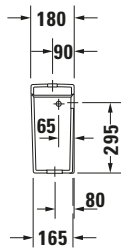

Spülkasten

| Basis Angaben | |
|-----------------|--|
| Langbezeichnung | Duravit Starck 3 Spülkasten, 180 mm, Weiß Hochglanz, Inkl. Innengarnitur, 6/3 l, Dual Flush – 0920000005 |

| Spezifikationen | |
|----------------------------------|----------------|
| Material | |
| Material | Keramik |
| Farbe | |
| Farbwert | Weiß |
| Glanzgrad | Hochglanz |
| Spülung | |
| Unified Water Label (UWL) Klasse | 2 |
| Große Spülwassermenge | 6 l |
| Bedienung | |
| Spülbedienung | Druckknopf |
| Wasseranschluss | |
| Anschlussmaß Wasseranschluss | 3/8" |
| Position Wasseranschluss | Rechts / Links |
| Relevante Zertifikate | |
| Unified Water Label (UWL) Klasse | 2 |

| Logistik | |
|----------------|-------|
| Artikelgewicht | 13 kg |

| Passende Produkte | |
|-------------------------|---|
| Passende Artikel | |
| | Stand WC für Kombination # 012601 Starck 3 |
| | Stand WC für Kombination # 0128092000 Starck 3 |
| | Stand WC für Kombination # 0128090000 Starck 3 |
| | Stand WC für Kombination # 0126092000 Starck 3 |
| | Stand WC für Kombination # 0126090000 Starck 3 |
| | Nachrüstgarnitur # 0076281000 Universal |

| Beschreibungstexte | |
|--------------------|---|
| Ausschreibungstext | Duravit Starck 3 Spülkasten Weiß 180 mm, Designer: Philippe Starck, Sanitärkeramik, Spülart: Dual Flush, Position Wasseranschluss: Rechts, Links 3/8", Anschlussmaß Wasseranschluss: 3/8", Anschlussart Wasseranschluss: Aussengewinde, Große Spülwassermenge: 6 l, Kleine Spülwassermenge: 3 l, Spülkastenvolumen: 17,01 l, Inkl. Innengarnitur, Unified Water Label (UWL) Klasse: 2, CE-Kennzeichen-1: EN 997, EAN Nr.: 4021534271137, Artikelgewicht: 13 kg, Abmessungen (Breite / Länge x Tiefe / Breite x Höhe): 390 x 180 x 365 mm, Artikel Nr.: 0920000005 |