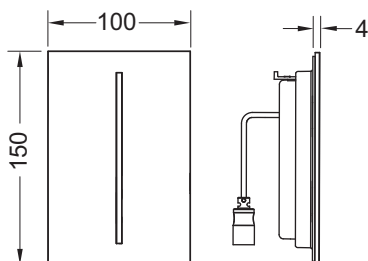

Vertriebsdaten:

Produktname: TECEfilo Sensorblende Edelstahl, Edelstahl gebürstet (mit Anti-Fingerprint)

Warengruppe: 904

Produktgruppe: 2009040130