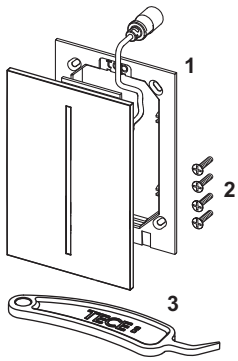

TECEfilo Sensorblende Edelstahl

Artikelnummer: 9242068

Farbe: Edelstahl gebürstet (mit Anti-Fingerprint)

Ausstellungsmuster: Ja

LE 1: 1 St.

LE 2: 15 St.

Beschreibung:

Feinmontage-Set für berührungslose Infrarot-Spüleinrichtung zur Kombination mit der TECEfilo Ventileinheit, passend für TECE-Urinalspülergehäuse U 2; verdeckt verschraubbar.

Spülzeit, wassersparende Pausenfunktion, Funktion für Deckelurinale, Reinigungsmodus, Vorspülung und Hygiene-Intervallspülung per App einstellbar.

Bestehend aus:

- flache verschraubbare Abdeckblende mit Sensorfeld
- Befestigungsmaterial

Abmessungen (B x H x T): 100 x 150 x 4 mm

Achtung:

- Ventileinheit bitte separat bestellen.
- Nicht kompatibel mit Deckelurinalen in der Farbe Schwarz.

Vertriebsdaten:

Produktname: TECEfilo Sensorblende Edelstahl, Edelstahl gebürstet (mit Anti-Fingerprint)

Warengruppe: 904

Produktgruppe: 2009040130

Ersatzteile:

- | | | |
|---|---------|---|
| 1 | 9820645 | Befestigungsrahmen TECEfilo Glas und Metall |
| 2 | 9820554 | Befestigungsschrauben |
| 3 | 9820390 | Demontage- und Programmierschlüssel |