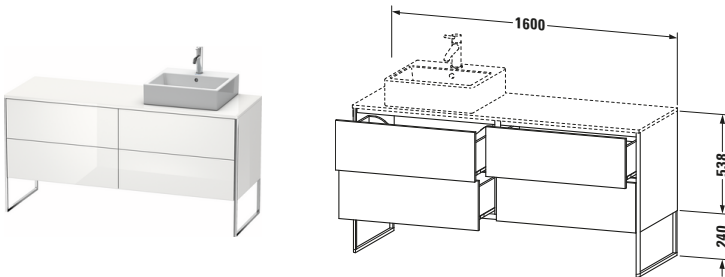

Konsolenwaschtischunterbau bodenstehend

Basis Angaben	
Langbezeichnung	Duravit XSquare Konsolenwaschtischunterbau bodenstehend, Weiß Hochglanz, Rechteckig, Anzahl Ausschnitte: 1, Anzahl Auszüge: 4, Tip-on Technik – XS4924R8585

Spezifikationen	
Anzahl Ausschnitte	1
Anzahl Auszüge	4
Für Anzahl Waschtische	1
Montagegrad	Teilweise montiert
Tür	
Türanschlag	Rechts
Waschplatz	
Position Becken	Rechts
Montage	
Montageart	Bodenstehend / Wandmontage
Farbe	
Farbwert	Weiß
Glanzgrad	Hochglanz
Front	
Farbwert Front	Weiß
Glanzgrad Front	Hochglanz
Korpus	
Glanzgrad Korpus	Hochglanz
Material Korpus	Hochverdichtete MDF-Platte
Oberfläche Korpus	Lack
Griff	
Ausführung Griff	Grifflos
Profil	
Farbe Profil	Chrom
Glanzgrad Profil	Hochglanz
Material Profil	Aluminium

Features	
Tip-on Technik	✓
Einrichtungssystem	Optional
Integrierter Höhenausgleich	✓
Selbsteinzug mit Dämpfung	✓

Lieferumfang	
Inkl. Fußgestell	✓
Montage	
Inkl. Befestigungsmaterial	✓
Technische Dokumentation	
Inkl. Montageanleitung	digital und gedruckt

Vermaßung	
Breite / Länge	1600 mm
Höhe	778 mm
Tiefe / Breite	548 mm
Min. Wandabstand	0 mm

Passende Produkte

Passende Artikel	
	Raumsparsiphon # 005076 Universal
	Einrichtungssystem Set # UV0505 Universal
	Einrichtungssystem Set # UV0514 Universal
	Konsole # XS060H XSquare
	Konsole # XS061H XSquare