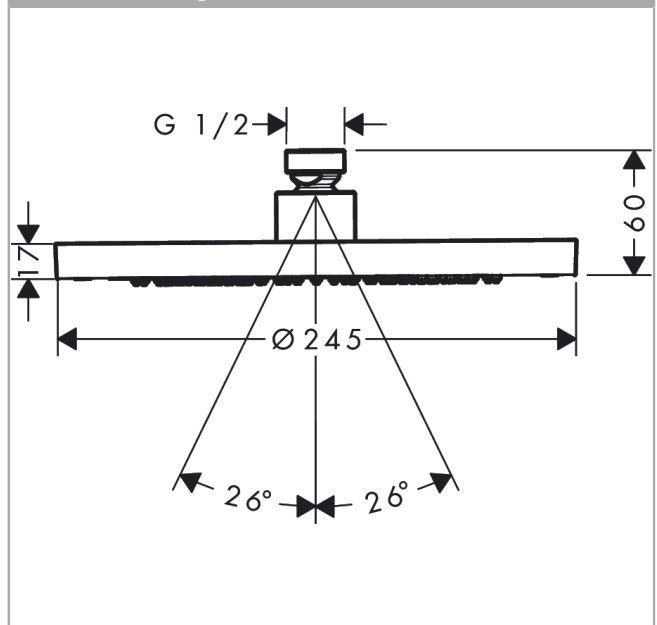

AXOR ShowerSolutions
Kopfbrause 245 1jet EcoSmart+
 Oberfläche: **Brushed Black Chrome** Artikelnummer: **35389340**

Beschreibung

Merkmale

- Brausekopfgrösse: 245 mm
- Strahlart: Rain
- Durchflussmenge Rain (bei 3 bar): 5,2 l/min
- Funktion ab: 2,6 l/min
- Maximale Durchflussmenge bei 3 bar: 5,2 l/min
- Mindestfliessdruck: 0,6 bar
- Kugelgelenk: Kopfbrause im Winkel verstellbar
- Material Strahlscheibe: Metall
- Kopfbrause zur Reinigung abnehmbar
- Montage: Decke oder Wand
- Anschlussgewinde: G 1/2
- Geräuschgruppe: II
- Durchflussklasse: Z
- P-IX 38296/IIZ

Artikeldetails

TEAM-Nr. 758381.284
 Preis exkl. MwSt. 927.00 CHF

Technologie

Zertifikate / Nachhaltigkeit

Produktabbildung

Maßzeichnung

Durchflussdiagramm

AXOR ShowerSolutions
 Kopfbrause 245 1jet EcoSmart+
 Oberfläche: **Brushed Black Chrome** Artikelnummer: **35389340**

Explosionszeichnung

Baujahr: >09/22

AXOR ShowerSolutions
Kopfbrause 245 1jet EcoSmart+
 Oberfläche: **Brushed Black Chrome** Artikelnummer: **35389340**

Ersatzteilliste

Baujahr: >09/22

Pos.	Beschreibung	Artikelnummer	Preis	VE
1	Siebichtung	94246000	3.25 CHF	1
2	Sicherungsring	98942340	28.20 CHF	1
3	Durchflussbegrenzer (6 l/min)	98416000	18.80 CHF	1