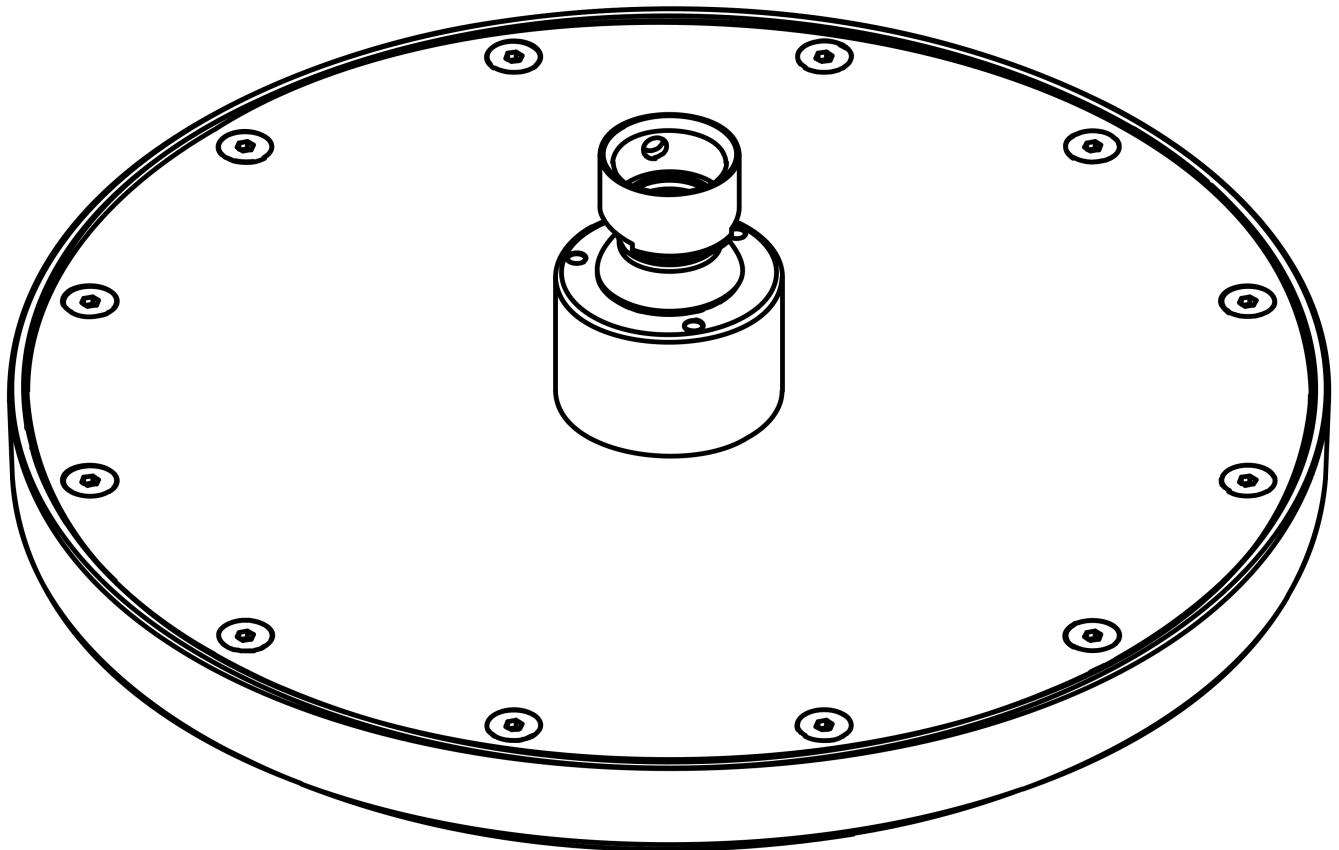

AXOR ShowerSolutions
Kopfbrause 245 1jet EcoSmart+
 Oberfläche: **Brushed Black Chrome** Artikelnummer: **35389340**

Beschreibung

Merkmale

- Brausekopfgrösse: 245 mm
- Strahlart: Rain
- Durchflussmenge Rain (bei 3 bar): 5,2 l/min
- Funktion ab: 2,6 l/min
- Maximale Durchflussmenge bei 3 bar: 5,2 l/min
- Mindestfliessdruck: 0,6 bar
- Kugelgelenk: Kopfbrause im Winkel verstellbar
- Material Strahlscheibe: Metall
- Kopfbrause zur Reinigung abnehmbar
- Montage: Decke oder Wand
- Anschlussgewinde: G 1/2
- Geräuschgruppe: II
- Durchflussklasse: Z
- P-IX 38296/IIZ

Artikeldetails

TEAM-Nr. 758381.284
 Preis exkl. MwSt. 927.00 CHF

Technologie

Zertifikate / Nachhaltigkeit

Produktabbildung

Maßzeichnung

Durchflussdiagramm

AXOR ShowerSolutions
 Kopfbrause 245 1jet EcoSmart+
 Oberfläche: **Brushed Black Chrome** Artikelnummer: **35389340**

Explosionszeichnung

Baujahr: >09/22

AXOR ShowerSolutions
Kopfbrause 245 1jet EcoSmart+
 Oberfläche: **Brushed Black Chrome** Artikelnummer: **35389340**

Ersatzteilliste

Baujahr: >09/22

Pos.	Beschreibung	Artikelnummer	Preis	VE
1	Siebichtung	94246000	3.25 CHF	1
2	Sicherungsring	98942340	28.20 CHF	1
3	Durchflussbegrenzer (6 l/min)	98416000	18.80 CHF	1