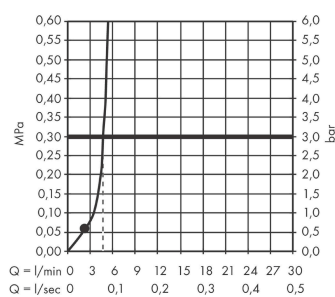

AXOR ShowerSolutions
Kopfbrause 245 1jet EcoSmart+
 Oberfläche: **Brushed Black Chrome** Artikelnummer: **35389340**

Beschreibung

Merkmale

- Brausekopfgrösse: 245 mm
- Strahlart: Rain
- Durchflussmenge Rain (bei 3 bar): 5,2 l/min
- Funktion ab: 2,6 l/min
- Maximale Durchflussmenge bei 3 bar: 5,2 l/min
- Mindestfliessdruck: 0,6 bar
- Kugelgelenk: Kopfbrause im Winkel verstellbar
- Material Strahlscheibe: Metall
- Kopfbrause zur Reinigung abnehmbar
- Montage: Decke oder Wand
- Anschlussgewinde: G 1/2
- Geräuschgruppe: II
- Durchflussklasse: Z
- P-IX 38296/IIZ

Artikeldetails

TEAM-Nr. 758381.284
 Preis exkl. MwSt. 927.00 CHF

Technologie

Zertifikate / Nachhaltigkeit

Produktabbildung

Maßzeichnung

Durchflussdiagramm

AXOR ShowerSolutions
 Kopfbrause 245 1jet EcoSmart+
 Oberfläche: **Brushed Black Chrome** Artikelnummer: **35389340**