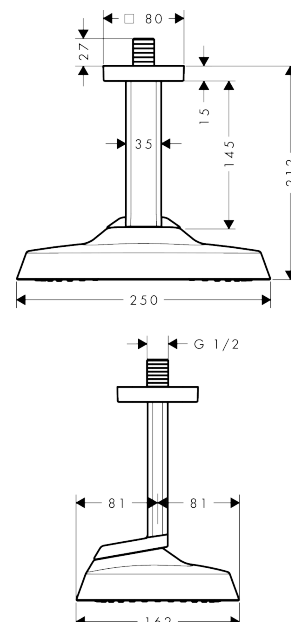

AXOR ShowerSphere

Kopfbrause 250/160 1jet EcoSmart+ mit Deckenanschluss

Oberfläche: **Brushed Black Chrome** Artikelnummer: **39771340**

Beschreibung

Merkmale

- besteht aus: Kopfbrause, Deckenanschluss
- Brausekopfgröße: 250 x 160 mm
- Strahlart: Rain
- FlexPower: Düsen passen sich Wasserdruck automatisch an durch öffnen und schließen
- QuickClean+: Kalkablagerung vermeiden durch die Elastizität der Düsen
- Durchflussregler: 6 l/min (mit möglichen Toleranzen -20 %)
- Durchflussmenge Rain Strahl bei 3 bar: 5,5 l/min
- Funktion ab: 4,5 l/min
- maximale Durchflussmenge bei 3 bar: 6 l/min
- Mindestfließdruck: 0,7 bar
- Material Strahlscheibe: Metall
- Kopfbrause zur Reinigung abnehmbar
- Metalldeckenanschluss
- Deckenanschlusslänge: 145 mm
- Montage: Deckenmontage
- Anschlussgewinde: G 1/2
- für Durchlauferhitzer geeignet
- EU-Taxonomie: max. 6 l/min - wesentlicher Beitrag (SC) möglich
- P-IX 10357/IZ

Technologie

Produktabbildung

Maßzeichnung

AXOR ShowerSphere
Kopfbrause 250/160 1jet EcoSmart+ mit Deckenanschluss
 Oberfläche: **Brushed Black Chrome** Artikelnummer: **39771340**

Durchflussdiagramm