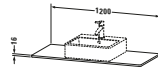

**Konsole**

Basis Angaben	
Langbezeichnung	Duravit XSquare Konsole, Leinen Matt, Rechteckig, Anzahl Ausschnitte: 1 – XS060F07575
Artikel Nr.	XS060F07575

Spezifikationen	
Anzahl Ausschnitte	1
Oberfläche	Dekor
Oberflächenbehandlung	Direktbeschichtet
Montage	
Montageart	Korpusmontage
Farbe	
Farbwert	Leinen
Glanzgrad	Matt
Material	
Material	Hochverdichtete Dreischicht-Holzspanplatte
Waschplatz	
Position Becken	Mitte
Anzahl Waschplätze	1

Features	
Hahnlochbohrungen möglich	✓

Lieferumfang	
Technische Dokumentation	
Inkl. Montageanleitung	ohne

Logistik	
Artikelgewicht	7 kg
Verkaufsverpackung	
Art Verkaufsverpackung	Karton
Menge / Verkaufsverpackung	1 Stk.
Ab Werk verpackt	✓
Breite Verkaufsverpackung inkl. Artikel	610 mm
Höhe Verkaufsverpackung inkl. Artikel	1255 mm
Tiefe Verkaufsverpackung inkl. Artikel	135 mm
Gewicht Verkaufsverpackung inkl. Artikel	7 kg
Anzahl Packstücke	1

Passende Produkte	
Passende Artikel	
	Konsolenwaschtischunterbau bodenstehend <b># XS4922</b> XSquare
	Konsolenwaschtischunterbau wandhängend <b># XS4912</b> XSquare

Vermaßung	
Breite / Länge	1200 mm
Min. Variable Breite / Länge	0 mm
Max. Variable Breite / Länge	0 mm
Höhe	16 mm
Tiefe / Breite	550 mm