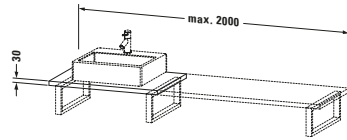

Konsole

Basis Angaben	
Langbezeichnung	Duravit DuraStyle Konsole, Taupe Matt, Rechteckig, Anzahl Ausschnitte: 1 – DS106C09191
Artikel Nr.	DS106C09191

Spezifikationen	
Anzahl Ausschnitte	1
Oberfläche	Dekor
Oberflächenbehandlung	Direktbeschichtet

Montage	
Montageart	Wandhängend / Wandmontage
Einbauart	Vorwand

Farbe	
Farbwert	Taupe
Glanzgrad	Matt

Material	
Material	Hochverdichtete Dreischicht-Holzspanplatte

Waschplatz	
Position Becken	Links / Mitte / Rechts

Features	
Hahnlochbohrungen möglich	✓

Lieferumfang	
Technische Dokumentation	
Inkl. Montageanleitung	digital und gedruckt

Logistik	
Artikelgewicht	16,5 kg
Verkaufsverpackung	
Art Verkaufsverpackung	Karton
Menge / Verkaufsverpackung	1 Stk.
Ab Werk verpackt	✓
Breite Verkaufsverpackung inkl. Artikel	615 mm
Höhe Verkaufsverpackung inkl. Artikel	2080 mm
Tiefe Verkaufsverpackung inkl. Artikel	140 mm
Gewicht Verkaufsverpackung inkl. Artikel	20,5 kg
Anzahl Packstücke	1

Vermaßung	
Breite / Länge	800 mm
Min. Variable Breite / Länge	800 mm
Max. Variable Breite / Länge	2000 mm
Höhe	30 mm
Tiefe / Breite	550 mm

Weitere Informationen finden Sie hier

<https://pro.duravit.de/p/DS106C09191>