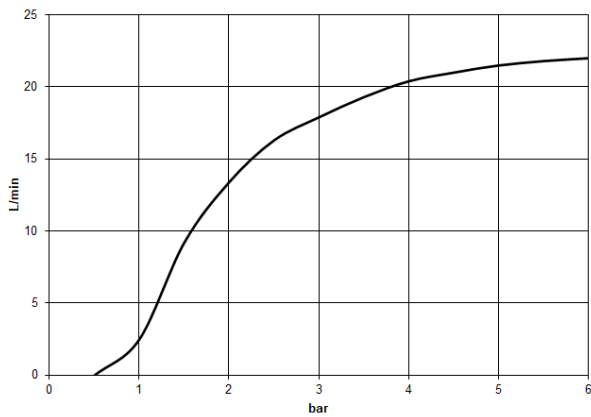

Empfohlenes Zubehör

UP-Wandwinkel - 35 085 970 90

- Min. Einbautiefe 90 mm
- Max. Einbautiefe 163 mm

28 699 970 Produktversion ab 13.03.2017

mm [inches]

Durchflussdiagramm

Codes & Standards

DIN 4109