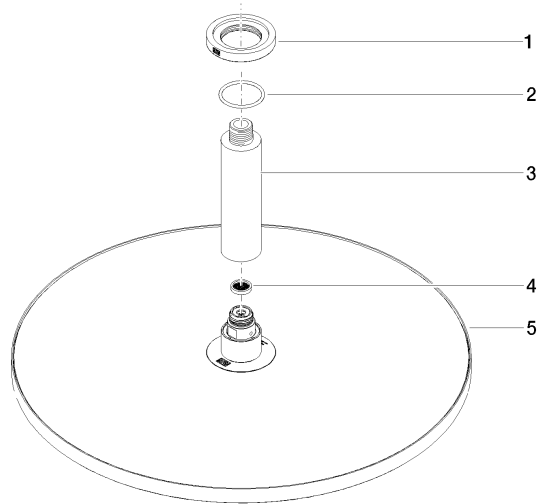

28 699 970 Produktversion ab 13.03.2017

- Regenbrause Ø 400 mm
- PURE RAIN, Durchfluss max. 20 l/min (bei 3 Bar)
- Durchfluss max. 20 l/min (bei 3 Bar)
- Funktion ab: 12 l/min
- Rosette Ø 60 mm wahlweise
- Anschluss 1/2"
- mit Antikalk-System
- mit Leerlauf-Funktion

Empfohlenes Zubehör

UP-Wandwinkel - 35 085 970 90

- Min. Einbautiefe 90 mm
- Max. Einbautiefe 163 mm

28 699 970 Produktversion ab 13.03.2017

mm [inches]

Durchflussdiagramm

Codes & Standards

DIN 4109

EN 1112

ISO 3822

Scottish Water
Byelaws

UK Water Supply
Regulations

Ü-Zeichen

Regenbrause mit Deckenanbindung 400 mm - Platin gebürstet

SERIENSPEZIFISC

28 699 970 Produktversion ab 13.03.2017

Zertifikate

LGA_29

DVGW_DW-
6517DN0

WRAS_2212

Ersatzteilstückliste

| Nr. | Artikelnummer | Benennung | Verbaumenge | Lieferzeit |
|-----|--------------------|---|-------------|------------|
| 1 | 09 27 22 040-06 | Rosette Ø 60 x Ø 35 x 9 mm - Platin gebürstet | 1,00 | 10 |
| 3 | 09 11 03 080-06 | Anschluss Ø 35 x 135 mm - Platin gebürstet | 1,00 | 10 |
| 5 | 90 12 05 090 00-06 | Regenbrause rund Ø 400 mm - Platin gebürstet | 1,00 | 10 |
| 6 | 90 30 09 069 00 90 | Montageschlüssel - | 1,00 | 2 |
| 4 | 09 23 01 075 90 | Siebichtung Ø 18 x 3,5 mm - | 1,00 | 2 |
| 2 | 09 14 10 141 90 | O-Ring NBR 70 34,59 x 2,62 mm - | 1,00 | 2 |