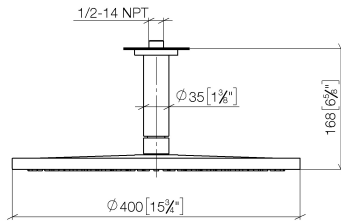

Empfohlenes Zubehör

UP-Wandwinkel - 35 085 970 90

- Min. Einbautiefe 90 mm
- Max. Einbautiefe 163 mm

28 699 970 Produktversion ab 13.03.2017

mm [inches]

Durchflussdiagramm

Codes & Standards

DIN 4109

EN 1112

ISO 3822

Scottish Water
Byelaws

UK Water Supply
Regulations

Ü-Zeichen

Regenbrause mit Deckenanbindung 400 mm - Platin gebürstet

SERIENSPEZIFISC

28 699 970 Produktversion ab 13.03.2017