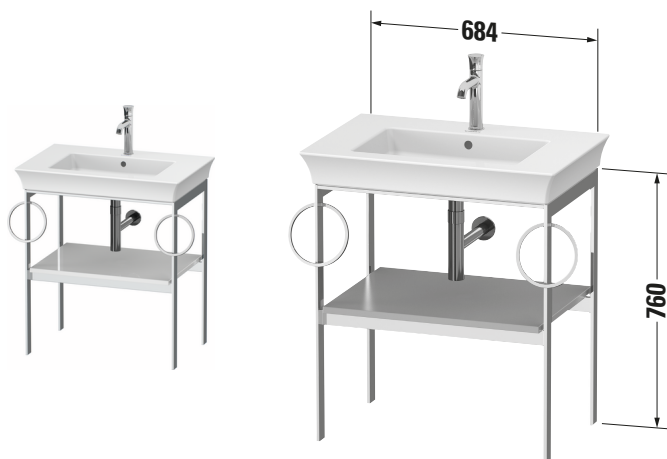

Metallkonsole

Basis Angaben	
Langbezeichnung	Duravit White Tulip Metallkonsole, , Rechteckig – WT4546B8585

Spezifikationen	
Ablage	
Anzahl Ablageflächen	1
Für Anzahl Waschtische	1
Montagegrad	Teilweise montiert
Waschplatz	
Position Becken	Mitte
Montage	
Montageart	Bodenstehend / Wandmontage
Gestell	
Farbwert Gestell	Chrom
Material Gestell	Aluminium
Glanzgrad Gestell	Hochglanz

Features	
Integrierter Höhenausgleich	✓

Lieferumfang	
Montage	
Inkl. Befestigungsmaterial	✓
Technische Dokumentation	
Inkl. Montageanleitung	digital und gedruckt

Logistik	
Artikelgewicht	9,5 kg
Verkaufsverpackung	
Art Verkaufsverpackung	Karton
Menge / Verkaufsverpackung	1 Stk.
Ab Werk verpackt	✓
Breite Verkaufsverpackung inkl. Artikel	937 mm
Höhe Verkaufsverpackung inkl. Artikel	760 mm
Tiefe Verkaufsverpackung inkl. Artikel	565 mm
Gewicht Verkaufsverpackung inkl. Artikel	9,5 kg
Anzahl Packstücke	1

Vermaßung	
Breite / Länge	684 mm
Höhe	760 mm
Tiefe / Breite	450 mm

Passende Produkte	
Passende Artikel	
	Waschtisch # 236375 White Tulip
	Designsiphon # 005036 Universal
Notwendige Artikel	
	Waschtisch # 236375 White Tulip