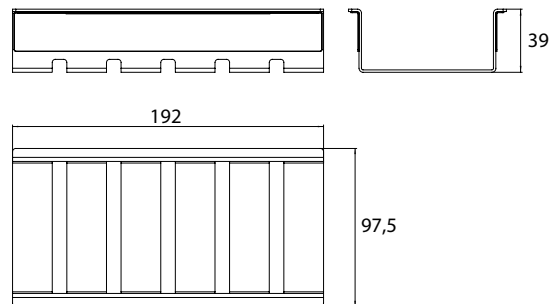

## PRODUKTINFORMATION

Korb, flach (für Reling) chrom

Art.-Nr.1845 001 00