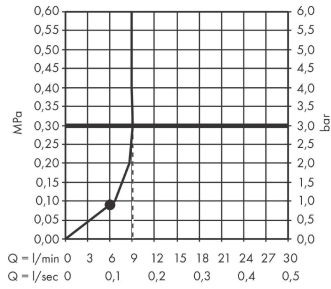

AXOR One

Brausenset 75 1jet EcoSmart mit Wandanschluss

Oberfläche: **Brushed Bronze** Artikelnummer: **48791140**

Durchflussdiagramm

Die Verbrauchswerte wurden praxisnah mit den dazugehörigen Armaturen (Thermostat/Mischer/Unterputzventil) gemessen.