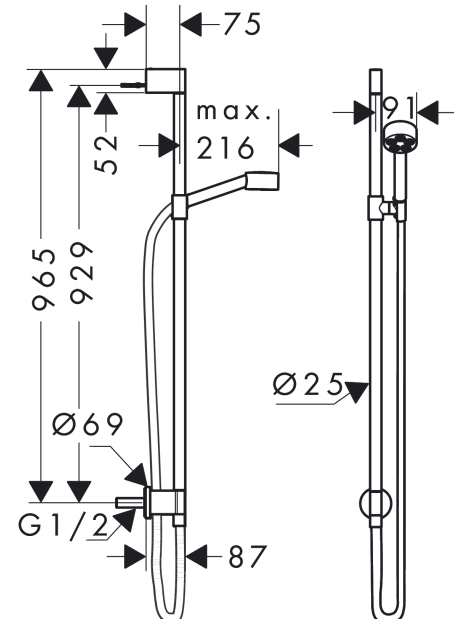

AXOR One

Brausenset 75 1jet EcoSmart mit Wandanschluss

Oberfläche: **Brushed Bronze** Artikelnummer: **48791140**

Beschreibung

Merkmale

- besteht aus: Handbrause, Brausestange, Brausenschlauch, Handbrausehalterung, Wandanschluss
- Brausekopfgrösse: 73 mm
- Strahlart: PowderRain
- Maximale Durchflussmenge bei 3 bar: 9,1 l/min
- Mindestfliessdruck: 0,8 bar
- Handbrausehalterung aus Metall
- Wandbefestigung: Schraubbefestigung
- Wandstützen aus Metall
- Profil Brausestange: rund
- Brausestangendurchmesser: 25 mm
- Bohrabstand: 929 mm
- Brauseschlauch mit beidseitig konischer Mutter
- brauseseitiger Drehwirbel gegen lästiges Verdrehen des Brauseschlauches

Artikeldetails

TEAM-Nr. 757519.186
Preis exkl. MwSt. 606.00 CHF

Technologie

Designpreise

Produktabbildung

Maßzeichnung

AXOR One

Brausenset 75 1jet EcoSmart mit Wandanschluss

Oberfläche: **Brushed Bronze** Artikelnummer: **48791140**

Durchflussdiagramm

Die Verbrauchswerte wurden praxisnah mit den dazugehörigen Armaturen (Thermostat/Mischer/Unterputzventil) gemessen.

AXOR One
Brausenset 75 1jet EcoSmart mit Wandanschluss
 Oberfläche: **Brushed Bronze** Artikelnummer: **48791140**

Einbaubeispiel