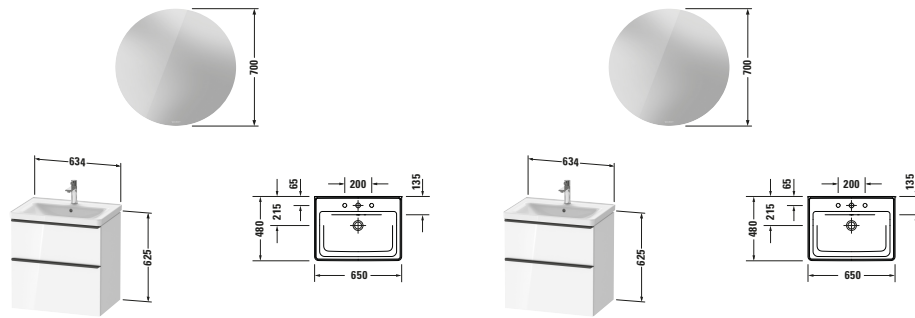

Möbelwaschtisch mit Waschtischunterbau und Spiegel

Basis Angaben	
Langbezeichnung	Duravit D-Neo Möbelwaschtisch mit Waschtischunterbau und Spiegel, Weiß Hochglanz, Eckig – DE010902222

Spezifikationen	
Waschtischunterbau	
Anzahl Auszüge	1
Anzahl Schubkasten	1
Türanschlag Waschtischunterbau	n/a
Montageart Waschtischunterbau	Montage unter Waschtisch Wandhängend Wandmontage
Für Anzahl Waschtische	1
Compact Waschtischunterbau	Nein
Montagegrad	Montiert
Keramik	
Anzahl Waschplätze	1
Anzahl Becken	1
Position Becken	Mitte
Anzahl Hahnlöcher pro Waschplatz	1
Spiegel/Spiegelschrank	
Schutzart	IP44
Leuchtmittel	LED
Anzahl Leuchtmittel	1
Position Beleuchtung	n/a
Betätigung Beleuchtung	Schalter Extern
Position Betätigung Beleuchtung	Außen
Position indirekte Beleuchtung	umlaufend
Leistung Leuchtmittel	31 W
Min. Lichttemperatur	4000 K
Max. Lichttemperatur	4000 K
Lichtfarbe	Neutralweiß
Leuchtmittel Lebensdauer	> 30000 h
Farbe Korpus Spiegel / Spiegelschrank	Weiß
Material Korpus Spiegel / Spiegelschrank	Kunststoff
Oberfläche Korpus Spiegel / Spiegelschrank	Dekor

Spezifikationen	
Leuchtmittel	
Energieeffizienzklasse	D
Front	
Farbwert Front	Weiß
Glanzgrad Front	Hochglanz
Material Front	Hochverdichtete Dreischicht-Holzspanplatte
Korpus	
Farbwert Korpus	Weiß
Glanzgrad Korpus	Hochglanz
Material Korpus	Hochverdichtete Dreischicht-Holzspanplatte
Oberfläche Korpus	Dekor
Relevante Zertifikate	
Schutzart	IP44

Vermaßung	
Breite / Länge	650 mm
Höhe	2000 mm
Tiefe / Breite	480 mm
Set Attribute	
Breite / Länge Keramik	650 mm
Höhe Keramik	160 mm
Tiefe / Breite Keramik	480 mm
Breite / Länge Waschtischunterbau	634 mm
Höhe Waschtischunterbau	625 mm
Tiefe / Breite Waschtischunterbau	452 mm
Breite / Länge Spiegel / Spiegelschrank	700 mm
Höhe Spiegel / Spiegelschrank	700 mm
Tiefe / Breite Spiegel / Spiegelschrank	34 mm