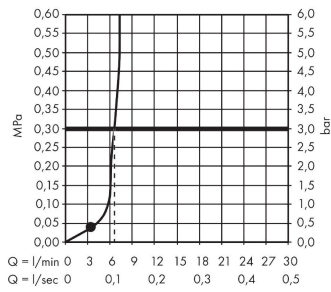

AXOR ShowerSphere
Kopfbrause 370/220 1jet EcoSmart mit Brausearm
 Oberfläche: **Brushed Red Gold** Artikelnummer: **39749310**

Beschreibung

Merkmale

- besteht aus: Kopfbrause, Brausearm
- Brausekopfgröße: 370 x 220 mm
- Strahlart: Rain
- FlexPower: Düsen passen sich Wasserdruck automatisch an durch öffnen und schließen
- QuickClean+: Kalkablagerung vermeiden durch die Elastizität der Düsen
- Durchflussregler: 8 l/min (mit möglichen Toleranzen -20 %)
- Durchflussmenge Rain Strahl bei 3 bar: 6,6 l/min
- Funktion ab: 4,6 l/min
- maximale Durchflussmenge bei 3 bar: 8 l/min
- Mindestfließdruck: 0,7 bar
- Ausladung: 391 mm
- Material Strahlscheibe: Metall
- Kopfbrause zur Reinigung abnehmbar
- Metallbrausearm
- Montage: Wand
- Anschlussgewinde: G 1/2
- Anschlussgröße: DN15
- für Durchlauferhitzer geeignet
- EU-Taxonomie: max. 8 l/min - Vermeidung erheblicher Beeinträchtigungen (DNSH)
- P-IX 10349/IIZ

Technologie

Produktabbildung

Maßzeichnung

AXOR ShowerSphere
Kopfbrause 370/220 1jet EcoSmart mit Brausearm
 Oberfläche: **Brushed Red Gold** Artikelnummer: **39749310**

Durchflussdiagramm

AXOR ShowerSphere
Kopfbrause 370/220 1jet EcoSmart mit Brausearm
 Oberfläche: **Brushed Red Gold** Artikelnummer: **39749310**