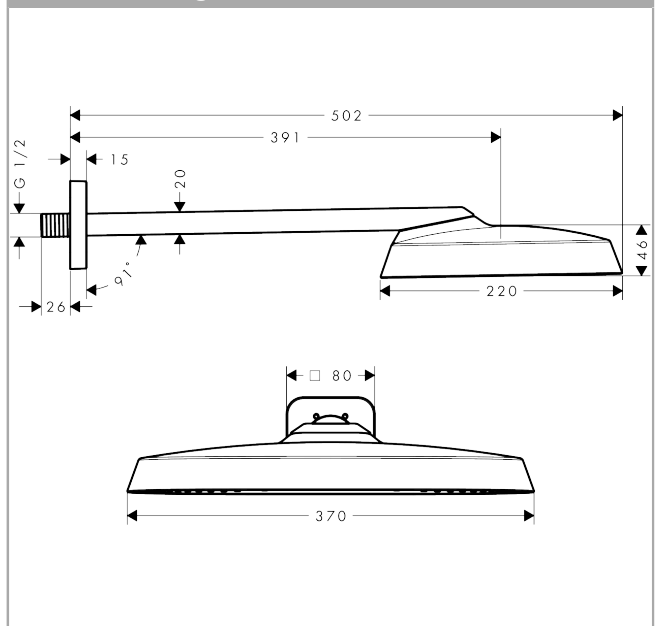

AXOR ShowerSphere
Kopfbrause 370/220 1jet EcoSmart mit Brausearm
 Oberfläche: **Brushed Red Gold** Artikelnummer: **39749310**

Beschreibung

Merkmale

- besteht aus: Kopfbrause, Brausearm
- Brausekopfgröße: 370 x 220 mm
- Strahlart: Rain
- FlexPower: Düsen passen sich Wasserdruck automatisch an durch öffnen und schließen
- QuickClean+: Kalkablagerung vermeiden durch die Elastizität der Düsen
- Durchflussregler: 8 l/min (mit möglichen Toleranzen -20 %)
- Durchflussmenge Rain Strahl bei 3 bar: 6,6 l/min
- Funktion ab: 4,6 l/min
- maximale Durchflussmenge bei 3 bar: 8 l/min
- Mindestfließdruck: 0,7 bar
- Ausladung: 391 mm
- Material Strahlscheibe: Metall
- Kopfbrause zur Reinigung abnehmbar
- Metallbrausearm
- Montage: Wand
- Anschlussgewinde: G 1/2
- Anschlussgröße: DN15
- für Durchlauferhitzer geeignet
- EU-Taxonomie: max. 8 l/min - Vermeidung erheblicher Beeinträchtigungen (DNSH)
- P-IX 10349/IIZ

Technologie

Produktabbildung

Maßzeichnung

AXOR ShowerSphere
Kopfbrause 370/220 1jet EcoSmart mit Brausearm
 Oberfläche: **Brushed Red Gold** Artikelnummer: **39749310**

Durchflussdiagramm

AXOR ShowerSphere
Kopfbrause 370/220 1jet EcoSmart mit Brausearm
 Oberfläche: **Brushed Red Gold** Artikelnummer: **39749310**

Einbaubeispiel