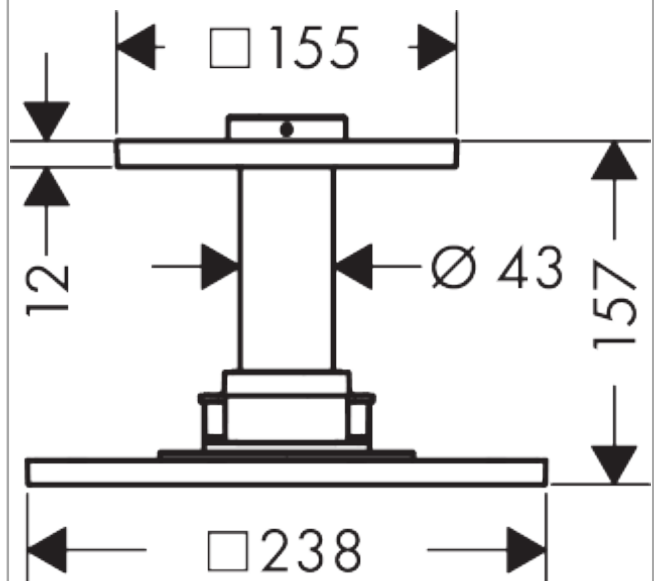

AXOR ShowerSolutions
Kopfbrause 250/250 1jet mit Deckenanschluss
 Oberfläche: **Brushed Nickel** Artikelnummer: **35308820**

Beschreibung

Merkmale

- besteht aus: Kopfbrause, Deckenanschluss
- Brausekopfgrösse: 250 x 250 mm
- Strahlart: PowderRain
- Durchflussmenge PowderRain (bei 3 bar): 19 l/min
- Maximale Durchflussmenge bei 3 bar: 19 l/min
- Mindestfliessdruck: 1,8 bar
- dynamische Strahldüsen fahren im Betrieb aus
- Material Strahlscheibe: Metall
- Metalldeckenanschluss
- Deckenanschlusslänge: 100 mm
- Kopfbrause zur Reinigung abnehmbar
- ServiceCard mit Sieb kann zur Reinigung ohne Werkzeug entnommen werden
- Montage: Deckenmontage
- Anschlussart: Grundkörper
- abgehängte Decke zwingend notwendig
- nicht enthalten: Grundkörper

Maßzeichnung

AXOR ShowerSolutions
Kopfbrause 250/250 1jet mit Deckenanschluss
 Oberfläche: **Brushed Nickel** Artikelnummer: **35308820**

Durchflussdiagramm

Die Verbrauchswerte wurden praxisnah mit den dazugehörigen Armaturen (Thermostat/Mischer/Unterputzventil) gemessen.

AXOR ShowerSolutions
Kopfbrause 250/250 1jet mit Deckenanschluss
 Oberfläche: **Brushed Nickel** Artikelnummer: **35308820**

Explosionszeichnung

Baujahr: >03/19

AXOR ShowerSolutions
Kopfbrause 250/250 1jet mit Deckenanschluss
 Oberfläche: **Brushed Nickel** Artikelnummer: **35308820**

Ersatzteilliste

Baujahr: >03/19

Pos.	Beschreibung	Artikelnummer	Preis	VE
1	Hülse	92709820	314.55 CHF	1
2	Rosette 155 / 155 mm	92710820	88.00 CHF	1
3	O-Ring 42x3,5	92708000	3.25 CHF	1
4	Serviceeinheit	93423820	132.95 CHF	1
5	Sieb	93402000	11.90 CHF	1
a	Grundkörper	26434180	-	1
b	Verlängerung	35288820	914.55 CHF	1
c	Adapter für vertauschte Anschlüsse	93941000	8.65 CHF	1