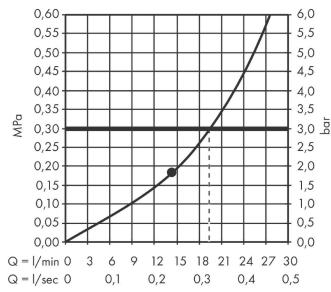

AXOR ShowerSolutions
Kopfbrause 250/250 1jet mit Deckenanschluss
 Oberfläche: **Brushed Nickel** Artikelnummer: **35308820**

Beschreibung

Merkmale

- besteht aus: Kopfbrause, Deckenanschluss
- Brausekopfgrösse: 250 x 250 mm
- Strahlart: PowderRain
- Durchflussmenge PowderRain (bei 3 bar): 19 l/min
- Maximale Durchflussmenge bei 3 bar: 19 l/min
- Mindestfliessdruck: 1,8 bar
- dynamische Strahldüsen fahren im Betrieb aus
- Material Strahlscheibe: Metall
- Metalldeckenanschluss
- Deckenanschlusslänge: 100 mm
- Kopfbrause zur Reinigung abnehmbar
- ServiceCard mit Sieb kann zur Reinigung ohne Werkzeug entnommen werden
- Montage: Deckenmontage
- Anschlussart: Grundkörper
- abgehängte Decke zwingend notwendig
- nicht enthalten: Grundkörper

Maßzeichnung

AXOR ShowerSolutions
Kopfbrause 250/250 1jet mit Deckenanschluss
 Oberfläche: **Brushed Nickel** Artikelnummer: **35308820**

Durchflussdiagramm

Die Verbrauchswerte wurden praxisnah mit den dazugehörigen Armaturen (Thermostat/Mischer/Unterputzventil) gemessen.