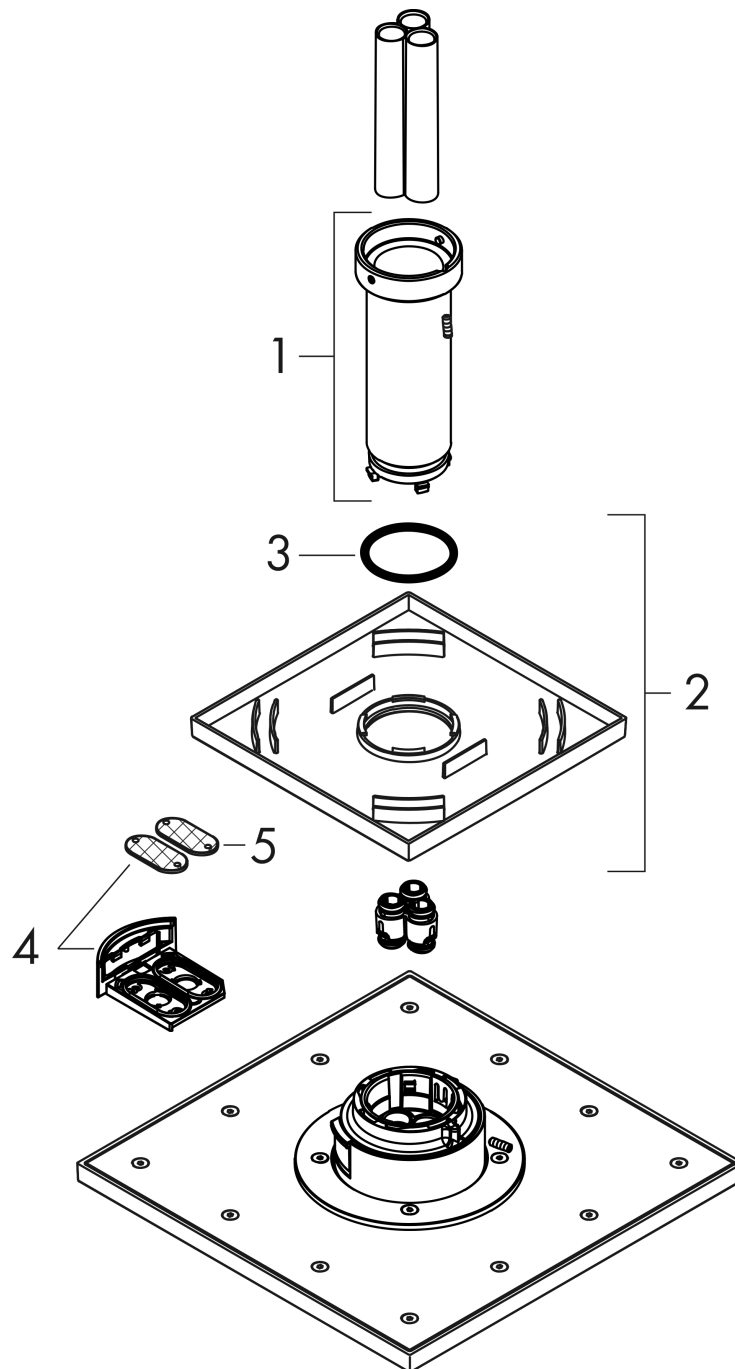

AXOR ShowerSolutions
Kopfbrause 250/250 1jet mit Deckenanschluss
 Oberfläche: **Brushed Nickel** Artikelnummer: **35308820**

Beschreibung

Merkmale

- besteht aus: Kopfbrause, Deckenanschluss
- Brausekopfgrösse: 250 x 250 mm
- Strahlart: PowderRain
- Durchflussmenge PowderRain (bei 3 bar): 19 l/min
- Maximale Durchflussmenge bei 3 bar: 19 l/min
- Mindestfliessdruck: 1,8 bar
- dynamische Strahldüsen fahren im Betrieb aus
- Material Strahlscheibe: Metall
- Metalldeckenanschluss
- Deckenanschlusslänge: 100 mm
- Kopfbrause zur Reinigung abnehmbar
- ServiceCard mit Sieb kann zur Reinigung ohne Werkzeug entnommen werden
- Montage: Deckenmontage
- Anschlussart: Grundkörper
- abgehängte Decke zwingend notwendig
- nicht enthalten: Grundkörper

Maßzeichnung

AXOR ShowerSolutions
Kopfbrause 250/250 1jet mit Deckenanschluss
 Oberfläche: **Brushed Nickel** Artikelnummer: **35308820**

Durchflussdiagramm

Die Verbrauchswerte wurden praxisnah mit den dazugehörigen Armaturen (Thermostat/Mischer/Unterputzventil) gemessen.

AXOR ShowerSolutions
Kopfbrause 250/250 1jet mit Deckenanschluss
 Oberfläche: **Brushed Nickel** Artikelnummer: **35308820**

Explosionszeichnung

Baujahr: >03/19

AXOR ShowerSolutions
Kopfbrause 250/250 1jet mit Deckenanschluss
 Oberfläche: **Brushed Nickel** Artikelnummer: **35308820**

Ersatzteilliste

Baujahr: >03/19

Pos.	Beschreibung	Artikelnummer	Preis	VE
1	Hülse	92709820	314.55 CHF	1
2	Rosette 155 / 155 mm	92710820	88.00 CHF	1
3	O-Ring 42x3,5	92708000	3.25 CHF	1
4	Serviceeinheit	93423820	132.95 CHF	1
5	Sieb	93402000	11.90 CHF	1
a	Grundkörper	26434180	-	1
b	Verlängerung	35288820	914.55 CHF	1
c	Adapter für vertauschte Anschlüsse	93941000	8.65 CHF	1