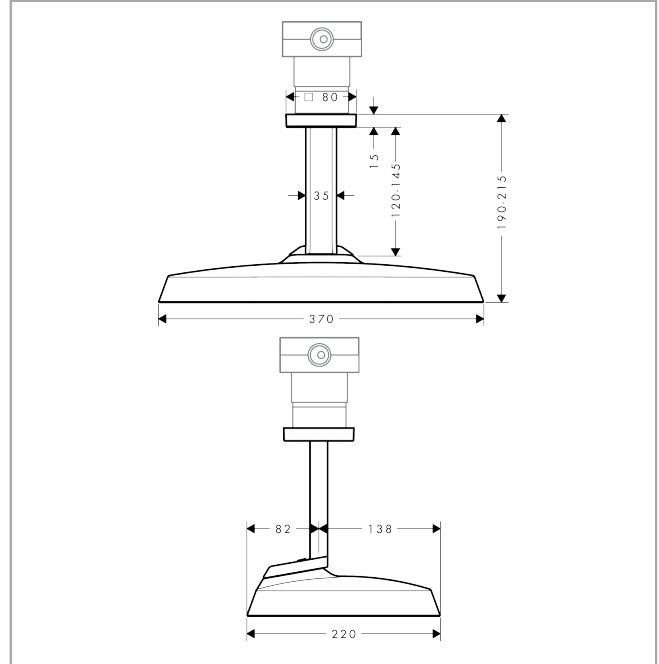

**AXOR ShowerSphere**  
**Kopfbrause 370/220 2jet mit Deckenanschluss**  
 Oberfläche: **Brushed Bronze** Artikelnummer: **39757140**

### Merkmale

- besteht aus: Kopfbrause, Deckenanschluss
- Brausekopfgröße: 370 x 220 mm
- Strahlart: PowderRain, Rain
- FlexPower: Düsen passen sich Wasserdruck automatisch an durch öffnen und schließen
- QuickClean+: Kalkablagerung vermeiden durch die Elastizität der Düsen
- Durchflussregler: 12 l/min (mit möglichen Toleranzen ±10 %)
- Durchflussmenge PowderRain bei 3 bar: 10,4 l/min
- Durchflussmenge Rain Strahl bei 3 bar: 10,1 l/min
- Funktion ab: 5,5 l/min
- maximale Durchflussmenge bei 3 bar: 10,4 l/min
- Mindestfließdruck: 1 bar
- Material Strahlscheibe: Metall
- Kopfbrause zur Reinigung abnehmbar
- optional für 2jet Kopfbrausen mit Deckenanschluss: Änderung der Rosettengröße auf 120/120 über AXOR Signature-Anfrage
- Metalldeckenanschluss
- Deckenanschlusslänge: 145 mm
- Montage: Deckenmontage
- Montageart: Unterputz
- Anschlussart: Grundkörper
- für Durchlauferhitzer geeignet
- nicht enthalten: Grundkörper
- P-IX 10355/IIA

## Technologie

**AXOR ShowerSphere**  
**Kopfbrause 370/220 2jet mit Deckenanschluss**  
 Oberfläche: **Brushed Bronze** Artikelnummer: **39757140**

Produktabbildung

Maßzeichnung

Durchflussdiagramm