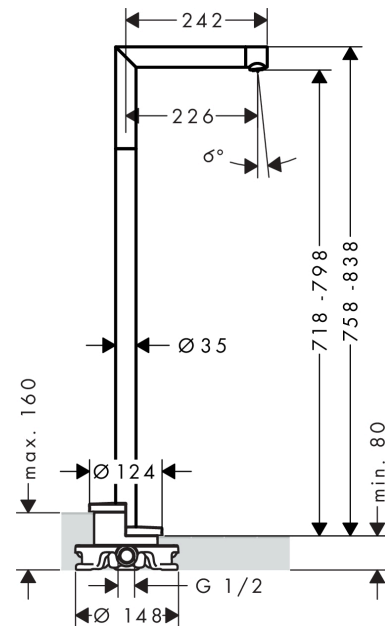

AXOR Uno

Wanneneinlauf gerade bodenstehend

Oberfläche: **Polished Black Chrome** Artikelnummer: **45412330**

Beschreibung

Merkmale

- Anschlussart: Grundkörper
- Ausladung: 226 mm
- freistehende Montage
- Maximale Durchflussmenge bei 3 bar: 18 l/min
- Strahlart: Normalstrahl
- Geräuschgruppe: I
- Durchflussklasse: O
- P-IX 16977/IO

Artikeldetails

Preis exkl. MwSt.

1938.00 CHF

Technologie

Produktabbildung

Maßzeichnung

Durchflussdiagramm