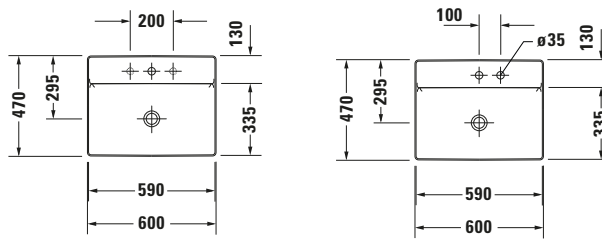

Aufsatzbecken

Basis Angaben

Langbezeichnung	Duravit DuraSquare Aufsatzbecken 600 mm Weiß Hochglanz, Hahnlochbank, Anzahl Hahnlöcher pro Waschplatz: 0, Geschliffen – 2354600070
-----------------	---

Passende Produkte
Passende Artikel

Features

Waschtisch	
Geschliffen	✓
Von unten glasiert	✓
Rückwand glasiert	✓
Waschplatz	
Hahnlochbank	✓

Logistik

Artikelgewicht	11,2 kg
----------------	---------

Beschreibungstexte

Ausschreibungstext	<p>Duravit DuraSquare Aufsatzbecken Weiß Hochglanz 600 mm, Designer: Duravit, DuraCeram®, Aufsatz, Ohne Überlauf, Position Ablauf: Mitte, Geschliffen, Rückwand glasiert, Von unten glasiert, Ablagefläche: Hahnlochbank, Anzahl Becken: 1, Beckenform: Rechteckig, Position Becken: Mitte, Position Hahnloch: Ohne, Weiß Hochglanz, Geeignet für Möbel, Hahnlochbank, Inkl. Keramische Ventilabdeckhaube, Inkl. Schaftventil, CE-Kennzeichen-1: EN 14688, EAN Nr.: 4053424151267, Artikelgewicht: 11,2 kg, Beckenbreite: 590 mm, Beckentiefe: 335 mm, Abmessungen (Breite / Länge x Tiefe / Breite x Höhe): 600 x 470 x 145 mm, Artikel Nr.: 2354600070</p>
--------------------	--