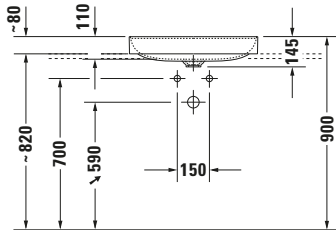

Aufsatzbecken

Basis Angaben

Langbezeichnung	Duravit DuraSquare Aufsatzbecken 600 mm Weiß Hochglanz, Hahnlochbank, Anzahl Hahnlöcher pro Waschplatz: 0, Geschliffen – 2354600070
-----------------	---

Passende Produkte
Passende Artikel

Features

Waschtisch	
Geschliffen	✓
Von unten glasiert	✓
Rückwand glasiert	✓
Waschplatz	
Hahnlochbank	✓

Logistik

Artikelgewicht	11,2 kg
----------------	---------

Beschreibungstexte

Ausschreibungstext	<p>Duravit DuraSquare Aufsatzbecken Weiß Hochglanz 600 mm, Designer: Duravit, DuraCeram®, Aufsatz, Ohne Überlauf, Position Ablauf: Mitte, Geschliffen, Rückwand glasiert, Von unten glasiert, Ablagefläche: Hahnlochbank, Anzahl Becken: 1, Beckenform: Rechteckig, Position Becken: Mitte, Position Hahnloch: Ohne, Weiß Hochglanz, Geeignet für Möbel, Hahnlochbank, Inkl. Keramische Ventilabdeckhaube, Inkl. Schaftventil, CE-Kennzeichen-1: EN 14688, EAN Nr.: 4053424151267, Artikelgewicht: 11,2 kg, Beckenbreite: 590 mm, Beckentiefe: 335 mm, Abmessungen (Breite / Länge x Tiefe / Breite x Höhe): 600 x 470 x 145 mm, Artikel Nr.: 2354600070</p>
--------------------	--