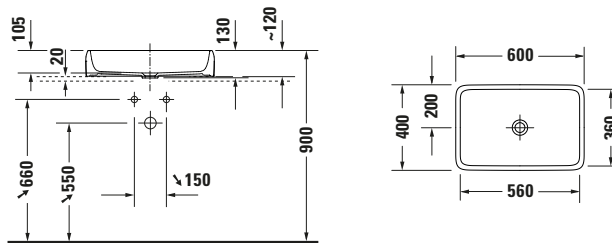

Aufsatzbecken

Basis Angaben

Langbezeichnung	Duravit Qatego Aufsatzbecken 600 mm Weiß Hochglanz, Anzahl Hahnlöcher pro Waschplatz: 0, Geschliffen – 2383602079
-----------------	---

Beschreibungstexte

Ausschreibungstext	Duravit Qatego Aufsatzbecken Weiß Hochglanz 600 mm, Designer: Studio F. A. Porsche, Sanitärkeramik, Aufsatz, Ohne Überlauf, Position Ablauf: Mitte, Geschliffen, Ablagefläche: , Position Becken: Mitte, Position Hahnloch: Ohne, Weiß Hochglanz, Geeignet für Möbel, CE-Kennzeichen-1: EN 14688, EAN Nr.: 4067116073461, Artikelgewicht: 13 kg, Beckenbreite: 560 mm, Beckentiefe: 360 mm, Abmessungen (Breite / Länge x Tiefe / Breite x Höhe): 600 x 400 x 130 mm, Artikel Nr.: 2383602079
--------------------	---

Logistik

Artikelgewicht	13 kg
----------------	-------

Passende Produkte

Passende Artikel	
	Schaftventil # 005024 Universal
	Designsiphon # 005036 Universal

Weitere Informationen finden Sie hier

<https://pro.duravit.de/p/2383602079>