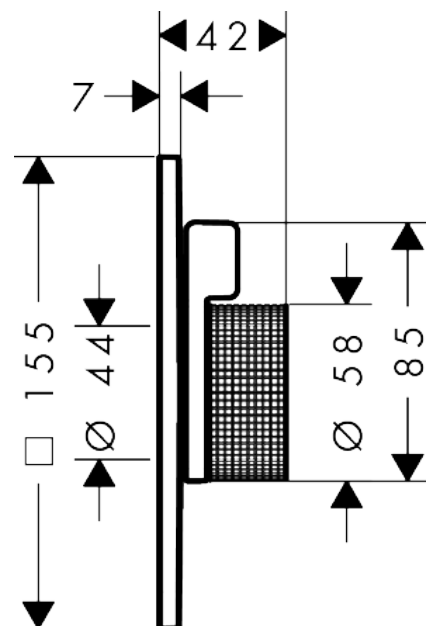

AXOR Citterio C

Mischer Unterputz für 1 Verbraucher - Cubic cut

Oberfläche: **Brushed Red Gold** Artikelnummer: **49651310**

Beschreibung

Merkmale

- 1 Verbraucher
- Mengensteuerung für 1 Verbraucher
- maximale Durchflussmenge bei 3 bar: 29,5 l/min
- maximale Durchflussmenge bei 1 bar: 15 l/min
- Keramikmischsystem für Temperaturregelung, 1/2" keramisches Absperrventil
- Temperaturbegrenzung einstellbar
- mit Schalldämpfer
- Geräuschgruppe: I
- Durchflussklasse: B
- flache Rosette für mehr Platz in der Dusche
- kann als Wannen- oder Brausemischer verwendet werden
- einfache Installation durch vormontierten Funktionsblock
- Griffe immer auf der gleichen Höhe unabhängig der Einbautiefe des Grundkörpers
- Rosette nachträglich um +/- 3° ausrichtbar
- Material Rosette: Metall
- Material Griffe: Metall
- min. Betriebsdruck: 1 bar
- max. Betriebsdruck: 10 bar
- Anschlussart: Grundkörper iBox universal 2 (# 01400180)
- P-IX 38566/IB

Technologie

Produktabbildung

Maßzeichnung

AXOR Citterio C

Mischer Unterputz für 1 Verbraucher - Cubic cut

Oberfläche: **Brushed Red Gold** Artikelnummer: **49651310**

Durchflussdiagramm