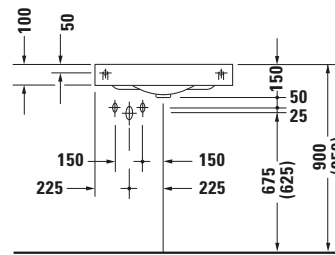

**Eck-Handwaschbecken**

**Basis Angaben**

Langbezeichnung	Duravit Architec Eck-Handwaschbecken 635 mm Weiß Hochglanz, Hahnlochbank, Anzahl Hahnlöcher pro Waschplatz: 1, Position Seifenspender: Rechts – 0448450000
-----------------	--

**Spezifikationen**

<b>Farbe</b>	
Farbwert	Weiß
Innenfarbe	Weiß
Aussenfarbe	Weiß
Glanzgrad	Hochglanz
Glanzgrad Innen	Hochglanz
Glanzgrad Außen	Hochglanz
<b>Waschplatz</b>	
Anzahl Hahnlöcher pro Waschplatz	1
<b>Material</b>	
Material	Keramik

**Beschreibungstexte**

Ausschreibungstext	Duravit Architec Eck-Handwaschbecken Weiß Hochglanz 635 mm, Designer: Prof. Frank Huster, Sanitärkeramik, Wandhängend, Ohne Überlauf, Position Ablauf: Mitte, Von unten glasiert, Anzahl Becken: 1, Beckenform: Rund, Position Becken: Mitte, Position Hahnloch: Mitte, Weiß Hochglanz, Hahnlochbank, CE-Kennzeichen-1: EN 14688, EAN Nr.: 4021534084812, Artikelgewicht: 12 kg, Beckenbreite: 380 mm, Beckentiefe: 380 mm, Abmessungen (Breite / Länge x Tiefe / Breite x Höhe): 635 x 540 x 150 mm, Artikel Nr.: 0448450000
--------------------	---