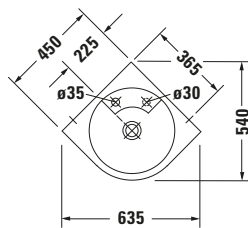

**Eck-Handwaschbecken**

**Basis Angaben**

Langbezeichnung	Duravit Architec Eck-Handwaschbecken 635 mm Weiß Hochglanz, Hahnlochbank, Anzahl Hahnlöcher pro Waschplatz: 1, Position Seifenspender: Rechts – 0448450000
-----------------	--

**Spezifikationen**

<b>Farbe</b>	
Farbwert	Weiß
Innenfarbe	Weiß
Aussenfarbe	Weiß
Glanzgrad	Hochglanz
Glanzgrad Innen	Hochglanz
Glanzgrad Außen	Hochglanz
<b>Waschplatz</b>	
Anzahl Hahnlöcher pro Waschplatz	1
<b>Material</b>	
Material	Keramik

**Beschreibungstexte**

Ausschreibungstext	Duravit Architec Eck-Handwaschbecken Weiß Hochglanz 635 mm, Designer: Prof. Frank Huster, Sanitärkeramik, Wandhängend, Ohne Überlauf, Position Ablauf: Mitte, Von unten glasiert, Anzahl Becken: 1, Beckenform: Rund, Position Becken: Mitte, Position Hahnloch: Mitte, Weiß Hochglanz, Hahnlochbank, CE-Kennzeichen-1: EN 14688, EAN Nr.: 4021534084812, Artikelgewicht: 12 kg, Beckenbreite: 380 mm, Beckentiefe: 380 mm, Abmessungen (Breite / Länge x Tiefe / Breite x Höhe): 635 x 540 x 150 mm, Artikel Nr.: 0448450000
--------------------	---