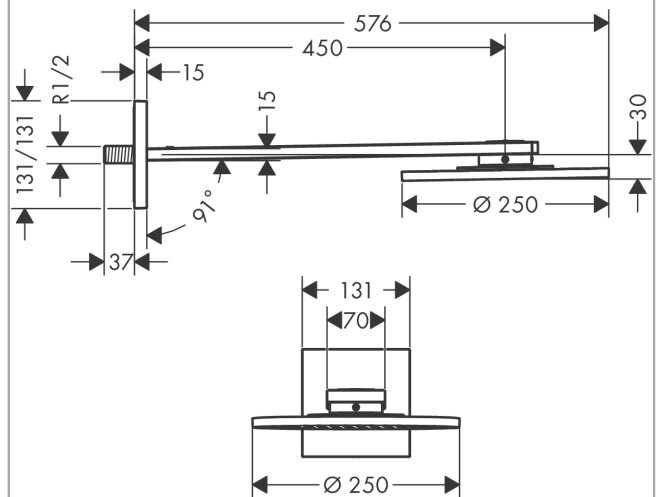

AXOR ShowerSolutions

Kopfbrause 250 1jet mit Brausenarm

Oberfläche: **Polished Red Gold** Artikelnummer: **35284300**

Beschreibung

Merkmale

- besteht aus: Kopfbrause, Brausenarm
- Brausekopfgrösse: 250 mm
- Strahlart: PowderRain
- Durchflussmenge PowderRain (bei 3 bar): 18,1 l/min
- Funktion ab: 12,5 l/min
- Maximale Durchflussmenge bei 3 bar: 18,1 l/min
- Mindestfliessdruck: 1,5 bar
- dynamische Strahldüsen fahren im Betrieb aus
- Material Strahlscheibe: Metall
- Brausearmlänge: 450 mm
- Kopfbrause zur Reinigung abnehmbar
- ServiceCard mit Sieb kann zur Reinigung ohne Werkzeug entnommen werden
- Montage: Wand
- Anschlussgewinde: G ½
- P-IX 29791/IIB

Maßzeichnung

AXOR ShowerSolutions

Kopfbrause 250 1jet mit Brausenarm

Oberfläche: **Polished Red Gold** Artikelnummer: **35284300**

Durchflussdiagramm

AXOR ShowerSolutions

Kopfbrause 250 1jet mit Brausenarm

Oberfläche: **Polished Red Gold** Artikelnummer: **35284300**