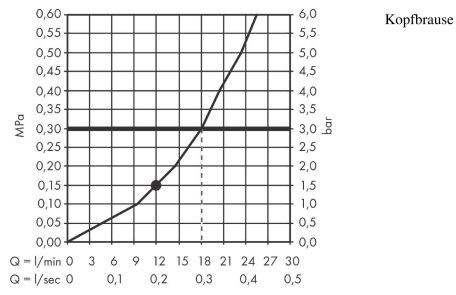

AXOR ShowerSolutions

Kopfbrause 250 1jet mit Brausenarm

Oberfläche: **Polished Red Gold** Artikelnummer: **35284300**

Beschreibung

Merkmale

- besteht aus: Kopfbrause, Brausenarm
- Brausekopfgrösse: 250 mm
- Strahlart: PowderRain
- Durchflussmenge PowderRain (bei 3 bar): 18,1 l/min
- Funktion ab: 12,5 l/min
- Maximale Durchflussmenge bei 3 bar: 18,1 l/min
- Mindestfliessdruck: 1,5 bar
- dynamische Strahldüsen fahren im Betrieb aus
- Material Strahlscheibe: Metall
- Brausearmlänge: 450 mm
- Kopfbrause zur Reinigung abnehmbar
- ServiceCard mit Sieb kann zur Reinigung ohne Werkzeug entnommen werden
- Montage: Wand
- Anschlussgewinde: G ½
- P-IX 29791/IIB

Maßzeichnung

AXOR ShowerSolutions

Kopfbrause 250 1jet mit Brausenarm

Oberfläche: **Polished Red Gold** Artikelnummer: **35284300**

Durchflussdiagramm

AXOR ShowerSolutions

Kopfbrause 250 1jet mit Brausenarm

Oberfläche: **Polished Red Gold** Artikelnummer: **35284300**