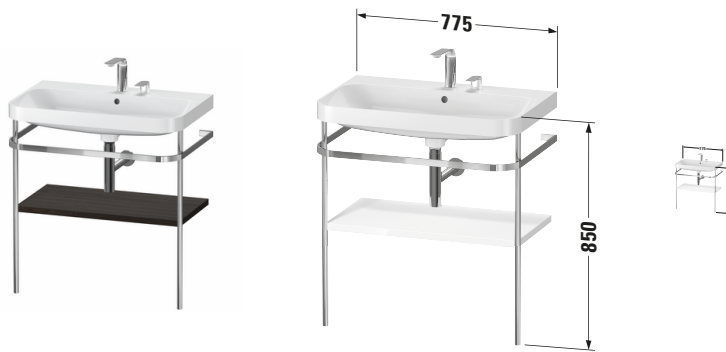

Happy D.2 # HP4837E6969

Design by sieger design

c-shaped Set mit Metallkonsole

Basis Angaben	
Langbezeichnung	Duravit Happy D.2 c-shaped Set mit Metallkonsole, , Halbrund – HP4837E6969

Passende Produkte	
Passende Artikel	
	Designsiphon # 005036 Universal

Spezifikationen	
Keramik	
Anzahl Waschplätze	1
Anzahl Becken	1
Position Becken	Mitte
Anzahl Hahnlöcher pro Waschplatz	2

Vermaung	
Breite / Lnge	775 mm
Hhe	850 mm
Tiefe / Breite	490 mm

Features	
Set Attribute	
Hahnlochbank	Ja

Weitere Informationen finden Sie hier	
	
https://pro.duravit.de/p/HP4837E6969	

Lieferumfang	
Montage	
Inkl. Befestigungsmaterial	✓
Technische Dokumentation	
Inkl. Montageanleitung	digital und gedruckt
Set Attribute	
Inkl. Schaftventil	Nein
Inkl. Ablaufventil	Ja
Inkl. Push-Open Ventil	Ja