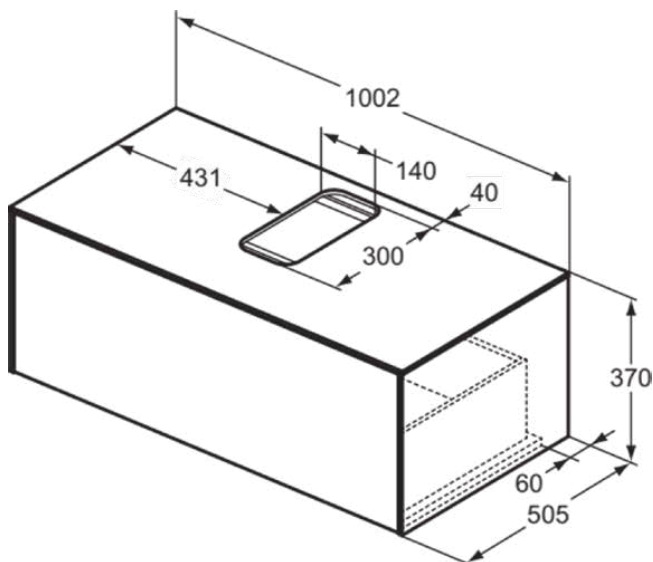

## T3930Y5

CONCA | Waschtisch-Unterschrank 1002x505x370 mm in walnuss dunkel dekor, 1 Schublade | Grifflos, Vollauszug, Push-to-open, SoftClosing, Vormontiert, Nachhaltig gewonnenes Holz, Echtholz furnier

### Allgemeine Informationen

Produktkategorie:	Möbel
Produktart:	Waschtisch-Unterschrank
Marke:	Ideal Standard
Kollektion:	CONCA
Designer:	Palomba Serafini Associati
Colour:	Y5 - Walnuss Dunkel Dekor
Oberflächenbeschaffenheit:	Matt
Höhe (mm):	370
Breite (mm):	1002
Ausladung (mm):	505
Befestigungsart:	Befestigungsset
Nettogewicht (kg):	36.00
EAN Code:	8014140460176