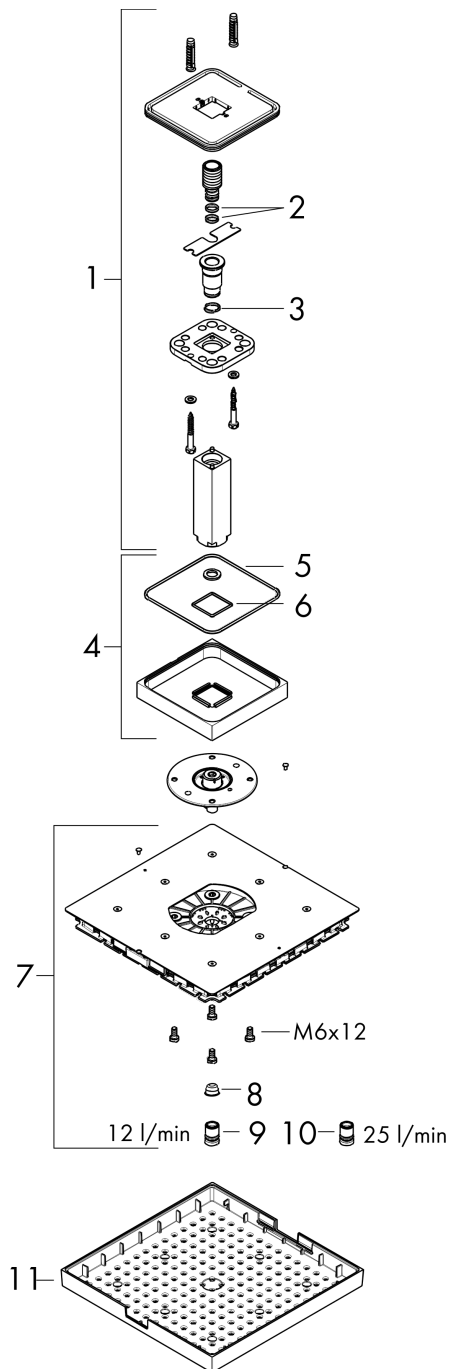

AXOR ShowerSolutions

Kopfbrause 240/240 1jet mit Deckenanschluss

Oberfläche: **Stainless Steel Optic** Artikelnummer: **10929800**

Beschreibung

Merkmale

- besteht aus: Kopfbrause, Deckenanschluss
- Brausekopfgrösse: 240 x 240 mm
- Strahlart: RainAir
- Durchflussmenge RainAir (bei 3 Bar): 12 l/min
- Maximale Durchflussmenge bei 3 bar: 12 l/min
- Durchflussmenge erweiterbar auf 25 l/min
- Mindestfliessdruck: 2 bar
- Material Strahlscheibe: Metall
- Metalldeckenanschluss
- Deckenanschlusslänge: 102 mm
- Strahlscheibe zur Reinigung abnehmbar
- Montage: Deckenmontage
- Anschlussgewinde: G 1/2

Artikeldetails

TEAM-Nr. 758450.531
Preis exkl. MwSt. 2204.00 CHF

Technologie

Zertifikate / Nachhaltigkeit

Produktabbildung

Maßzeichnung

AXOR ShowerSolutions

Kopfbrause 240/240 1jet mit Deckenanschluss

Oberfläche: **Stainless Steel Optic** Artikelnummer: **10929800**

Durchflussdiagramm

Die Verbrauchswerte wurden praxisnah mit den dazugehörigen Armaturen (Thermostat/Mischer/Unterputzventil) gemessen.

AXOR ShowerSolutions
Kopfbrause 240/240 1jet mit Deckenanschluss
 Oberfläche: **Stainless Steel Optic** Artikelnummer: **10929800**

Explosionszeichnung

Baujahr: >11/16

AXOR ShowerSolutions

Kopfbrause 240/240 1jet mit Deckenanschluss

Oberfläche: **Stainless Steel Optic** Artikelnummer: **10929800**

Ersatzteilliste

Baujahr: >11/16

Pos.	Beschreibung	Artikelnummer	Preis	VE
1	Brausearm	95887800	617.80 CHF	1
2	O-Ring 11x2	98127000	3.25 CHF	1
3	O-Ring 14x2	98129000	3.25 CHF	1
4	Rosette	95888800	193.00 CHF	1
5	O-Ring 36x2	98156000	3.25 CHF	1
6	Strahlscheibe kpl.	95889800	831.80 CHF	1
7	Luftdüse	95802000	72.55 CHF	1
8	Dekorplatte	95890800	618.35 CHF	1
9	Sieb	97735000	3.25 CHF	1
10	O-Ring 130x2,5	98408000	-	1