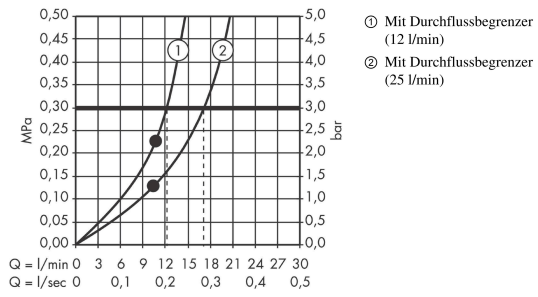

AXOR ShowerSolutions

Kopfbrause 240/240 1jet mit Deckenanschluss

Oberfläche: **Stainless Steel Optic** Artikelnummer: **10929800**

Beschreibung

Merkmale

- besteht aus: Kopfbrause, Deckenanschluss
- Brausekopfgrösse: 240 x 240 mm
- Strahlart: RainAir
- Durchflussmenge RainAir (bei 3 Bar): 12 l/min
- Maximale Durchflussmenge bei 3 bar: 12 l/min
- Durchflussmenge erweiterbar auf 25 l/min
- Mindestfliessdruck: 2 bar
- Material Strahlscheibe: Metall
- Metalldeckenanschluss
- Deckenanschlusslänge: 102 mm
- Strahlscheibe zur Reinigung abnehmbar
- Montage: Deckenmontage
- Anschlussgewinde: G 1/2

Artikeldetails

TEAM-Nr. 758450.531
Preis exkl. MwSt. 2204.00 CHF

Technologie

Zertifikate / Nachhaltigkeit

Produktabbildung

Maßzeichnung

AXOR ShowerSolutions

Kopfbrause 240/240 1jet mit Deckenanschluss

Oberfläche: **Stainless Steel Optic** Artikelnummer: **10929800**

Durchflussdiagramm

Die Verbrauchswerte wurden praxisnah mit den dazugehörigen Armaturen (Thermostat/Mischer/Unterputzventil) gemessen.

AXOR ShowerSolutions
Kopfbrause 240/240 1jet mit Deckenanschluss
 Oberfläche: **Stainless Steel Optic** Artikelnummer: **10929800**