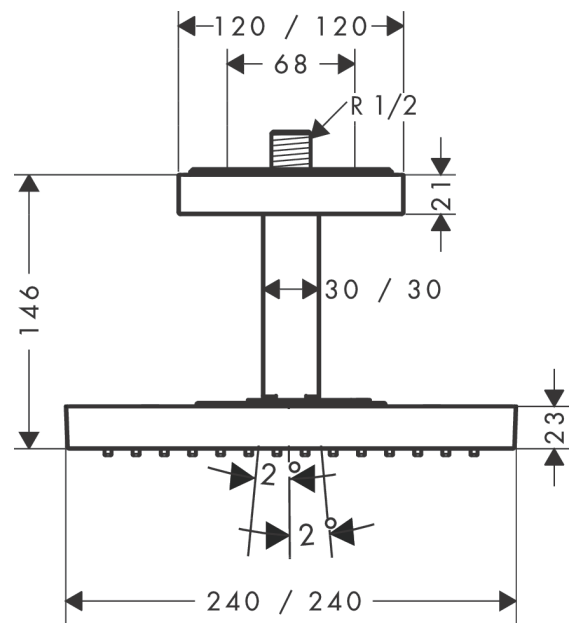

AXOR ShowerSolutions

Kopfbrause 240/240 1jet mit Deckenanschluss

Oberfläche: **Stainless Steel Optic** Artikelnummer: **10929800**

Beschreibung

Merkmale

- besteht aus: Kopfbrause, Deckenanschluss
- Brausekopfgrösse: 240 x 240 mm
- Strahlart: RainAir
- Durchflussmenge RainAir (bei 3 Bar): 12 l/min
- Maximale Durchflussmenge bei 3 bar: 12 l/min
- Durchflussmenge erweiterbar auf 25 l/min
- Mindestfliessdruck: 2 bar
- Material Strahlscheibe: Metall
- Metalldeckenanschluss
- Deckenanschlusslänge: 102 mm
- Strahlscheibe zur Reinigung abnehmbar
- Montage: Deckenmontage
- Anschlussgewinde: G 1/2

Artikeldetails

TEAM-Nr. 758450.531
Preis exkl. MwSt. 2204.00 CHF

Technologie

Zertifikate / Nachhaltigkeit

Produktabbildung

Maßzeichnung

AXOR ShowerSolutions

Kopfbrause 240/240 1jet mit Deckenanschluss

Oberfläche: **Stainless Steel Optic** Artikelnummer: **10929800**

Durchflussdiagramm

Die Verbrauchswerte wurden praxisnah mit den dazugehörigen Armaturen (Thermostat/Mischer/Unterputzventil) gemessen.

AXOR ShowerSolutions
Kopfbrause 240/240 1jet mit Deckenanschluss
 Oberfläche: **Stainless Steel Optic** Artikelnummer: **10929800**

Explosionszeichnung

Baujahr: >11/16

AXOR ShowerSolutions

Kopfbrause 240/240 1jet mit Deckenanschluss

Oberfläche: **Stainless Steel Optic** Artikelnummer: **10929800**

Ersatzteilliste

Baujahr: >11/16

Pos.	Beschreibung	Artikelnummer	Preis	VE
1	Brausearm	95887800	617.80 CHF	1
2	O-Ring 11x2	98127000	3.25 CHF	1
3	O-Ring 14x2	98129000	3.25 CHF	1
4	Rosette	95888800	193.00 CHF	1
5	O-Ring 36x2	98156000	3.25 CHF	1
6	Strahlscheibe kpl.	95889800	831.80 CHF	1
7	Luftdüse	95802000	72.55 CHF	1
8	Dekorplatte	95890800	618.35 CHF	1
9	Sieb	97735000	3.25 CHF	1
10	O-Ring 130x2,5	98408000	-	1