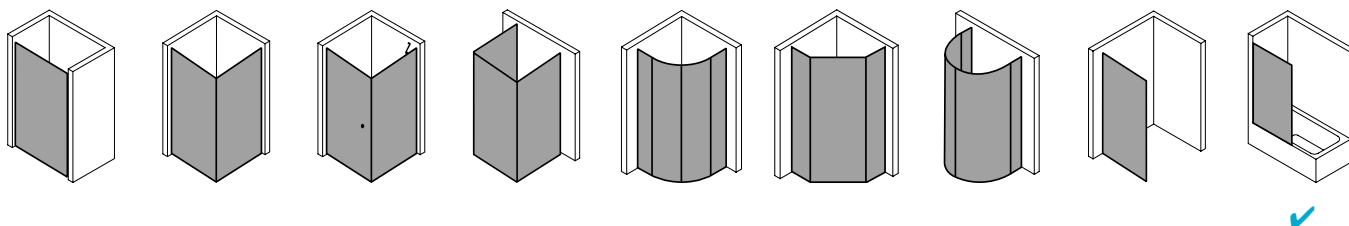

Produktbeschreibung

Faltwände sind ideal, um aus Ihrer Wanne im Handumdrehen eine Dusche zu zaubern. Und umgekehrt. 1-, 2- oder 3-flügelig: Sie entscheiden, wie umfassend Ihr Spritzschutz sein soll. VARIO 2000 passt auf nahezu jede Standardbadewanne und auch Sonderanfertigungen sind natürlich machbar. Bei der Scheibe wählen Sie zwischen der hochwertigen Einscheiben-Sicherheitsglas-Ausführung und dem robusten Kunststoffglas Kerolan. Wie wäre es mit der optionalen CLEAN Pflegeleicht-Beschichtung? Damit sparen Sie viel Zeit und Ihre Glaswand steht immer brillant da.

Produktleistungen

- Kermi Duschdesign VARIO 2000 Faltwand 2- und 1-flügelig mit Magnetverschluss
- Zum Einbau auf / über Badewanne und zur Kombination mit V2 TWD Seitenwand mit Deckenstütze.
- Gerahmte Faltwand mit drei Flügeln, in den Wandprofilen 90° nach innen und außen schwenkbar,
- 2. Flügel 180° nach innen schwenkbar.
- Bestehend aus Faltwand 2-flügelig auf Badewanne und Faltwand 1-flügelig über Badewanne mit Magnetverschluss.
- Verglasung mit 3 mm Kunststoffglas Kerolan Perl oder 3 mm Einscheiben-Sicherheitsglas nach EN 12150-1. ESG optional mit Pflegeleicht-Beschichtung CLEAN.
- Profile aus hochwertigem eloxiertem Aluminium.
- Verstellbereich je Wandprofil 16 mm.
- Durchgehende Magnetleisten und Dichtprofile, waagerechte Dichtleisten.
- VARIO 2000 erfüllt die Anforderungen der Spritzwasserschutzprüfung nach DIN EN 14428.
- Im Lieferumfang enthalten: Befestigungsmaterial.
- Made in Germany.
- Geprüft nach DIN EN 14428 (CE).
- 20 Jahre Ersatzteil-Nachkaufssicherheit nach Auslauf des Modells.
- Qualitätssicherungssystem zertifiziert nach DIN EN ISO 9001:2015.
- Umweltmanagement zertifiziert nach DIN EN 14001:2015.
- Energiemanagement zertifiziert nach DIN EN 50001:2011.

Technische Daten

Höhe	1400 mm
Breite	800 mm
Tiefe	24 mm
Oberfläche	weiß
Glas	ESG SR Opaco
Beschichtung	CLEAN
Wanneneinbaumaß	790-813 mm
Gesamtbreite	790-813 mm
Anschlag	links und rechts
Türart	

Einbausituation