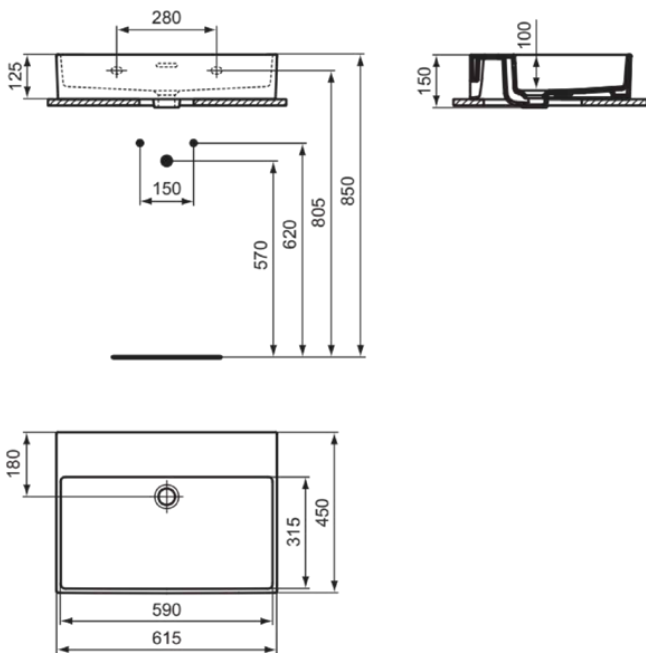

EXTRA

R0541MA

EXTRA | Waschtisch 615x450x150 mm in weiß, ohne Hahnloch, mit Überlauf | IdealPlus

Bild & Zeichnung

Allgemeine Informationen

Produktkategorie:	Waschtische
Produktart:	Waschtisch
Marke:	Ideal Standard
Kollektion:	EXTRA
Colour:	MA - Weiß
Oberflächenbeschaffenheit:	glänzend
Höhe (mm):	150
Breite (mm):	615
Ausladung (mm):	450
Befestigungsart:	Befestigungsschrauben
Nettogewicht (kg):	15.10
EAN Code:	3391500592513

Features

IdealPlus

Produktstandards & Zertifikate

Normen:	EN 14688
Declaration of Performance classification (DoP):	CL 25

Produktspezifikationen

Farbcode:	MA
Farbbeschreibung:	weiß
Eckmodell:	Nein
IdealPlus Technologie:	Ja
Geschliffene Rückseite:	Nein
Geschliffene Unterseite:	Nein
Barrierefreies Produkt:	Nein
Mit Kettenöse:	Nein
Material:	Keramik
Materialspezifikation:	Feinfeuerton
Anzahl von Hahnlöchern je Waschbecken:	0
Anzahl von Waschbecken:	1
Sichtbarer Überlauf:	Ja
PVD Technologie:	Nein
Platzsparendes Modell:	Nein
Ablagefläche:	Hinten
Oberflächenbeschaffenheit:	glänzend
Form des Überlaufs:	Geschlitzt
Mit Rückwand:	Nein
Mit Verschlussstopfen:	Nein
Mit Überlauf:	Ja

EXTRA

R0541MA

EXTRA | Waschtisch 615x450x150 mm in weiß, ohne Hahnloch, mit Überlauf | IdealPlus

Produktspezifikationen

Mit Siphon:	Nein
Befestigungsart:	Befestigungsschrauben
Montageart:	wandhängend

Ihr Kontakt vor Ort: