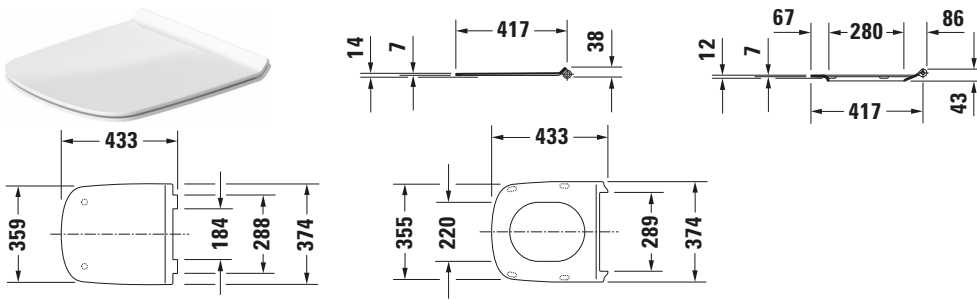

WC-Sitz

Basis Angaben	
Langbezeichnung	Duravit DuraStyle WC-Sitz Weiß Hochglanz, Weiß – 0063710000

Logistik	
Artikelgewicht	2,1 kg
Verkaufsverpackung	
Art Verkaufsverpackung	Karton
Menge / Verkaufsverpackung	1 Stk.
Ab Werk verpackt	✓
Breite Verkaufsverpackung inkl. Artikel	49 mm
Höhe Verkaufsverpackung inkl. Artikel	383 mm
Tiefe Verkaufsverpackung inkl. Artikel	460 mm
Gewicht Verkaufsverpackung inkl. Artikel	2,297 kg
Anzahl Packstücke	1

Weitere Informationen finden Sie hier

<https://pro.duravit.de/p/0063710000>

Beschreibungstexte	
Ausschreibungstext	Duravit DuraStyle WC-Sitz Weiß Hochglanz, Weiß 359x423x43 mm, Designer: Matteo Thun & Antonio Rodriguez, Form: D-shaped, Materialart Deckel: Duroplast, Materialart Scharnier: Edelstahl, Materialart Sitz: Duroplast, EAN Nr.: 4021534856532, Artikelgewicht: 2,1 kg, Artikel Nr.: 0063710000

Vermaßung	
Breite / Länge	359 mm
Höhe	43 mm
Tiefe / Breite	423 mm