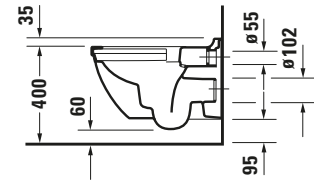

# Starck 3 # 2527092000

Design by Philippe Starck

Wand WC

Basis Angaben	
Langbezeichnung	Duravit Starck 3 Wand WC, 540 mm, Weiß Hochglanz, Tiefspüler, Spülrand: spülrandlos, HygieneGlaze, Inkl. verdeckte Befestigung, 4,5 l, Abgang: waagrecht – 2527092000

Spezifikationen	
<b>Farbe</b>	
Farbwert	Weiß
Innenfarbe	Weiß
Aussenfarbe	Weiß
Glanzgrad	Hochglanz
Glanzgrad Innen	Hochglanz
Glanzgrad Außen	Hochglanz
<b>Spülung</b>	
Spülform	Tiefspüler
Spülrand	spülrandlos
Spültechnologie	Rimless
Unified Water Label (UWL) Klasse	1
Große Spülwassermenge	4,5 l
<b>Ablauf</b>	
Abgang	waagrecht
<b>Relevante Zertifikate</b>	
Unified Water Label (UWL) Klasse	1

Beschreibungstexte	
Ausschreibungstext	Duravit Starck 3 Wand WC Weiß Hochglanz 540 mm, Designer: Philippe Starck, Spülform: Tiefspüler, Spülrand: spülrandlos, Sanitärkeramik, Wandhängend, Abgang: waagrecht, Große Spülwassermenge: 4,5 l, Befestigung inklusive: Durafix, Unified Water Label (UWL) Klasse: 1, CE-Kennzeichen-1: EN 997, EAN Nr.: 4053424325712, Artikelgewicht: 27 kg, Abmessungen (Breite / Länge x Tiefe / Breite x Höhe): 365 x 540 x 375 mm, HygieneGlaze, Artikel Nr.: 2527092000