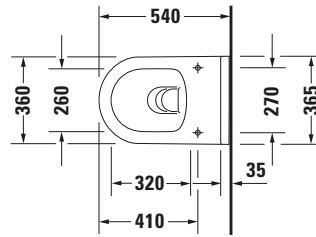

# Starck 3 # 2527092000

Design by Philippe Starck

Wand WC

Basis Angaben	
Langbezeichnung	Duravit Starck 3 Wand WC, 540 mm, Weiß Hochglanz, Tiefspüler, Spülrand: spülrandlos, HygieneGlaze, Inkl. verdeckte Befestigung, 4,5 l, Abgang: waagrecht – 2527092000

Spezifikationen	
<b>Farbe</b>	
Farbwert	Weiß
Innenfarbe	Weiß
Aussenfarbe	Weiß
Glanzgrad	Hochglanz
Glanzgrad Innen	Hochglanz
Glanzgrad Außen	Hochglanz
<b>Spülung</b>	
Spülform	Tiefspüler
Spülrand	spülrandlos
Spültechnologie	Rimless
Unified Water Label (UWL) Klasse	1
Große Spülwassermenge	4,5 l
<b>Ablauf</b>	
Abgang	waagrecht
<b>Relevante Zertifikate</b>	
Unified Water Label (UWL) Klasse	1

Beschreibungstexte	
Ausschreibungstext	Duravit Starck 3 Wand WC Weiß Hochglanz 540 mm, Designer: Philippe Starck, Spülform: Tiefspüler, Spülrand: spülrandlos, Sanitärkeramik, Wandhängend, Abgang: waagrecht, Große Spülwassermenge: 4,5 l, Befestigung inklusive: Durafix, Unified Water Label (UWL) Klasse: 1, CE-Kennzeichen-1: EN 997, EAN Nr.: 4053424325712, Artikelgewicht: 27 kg, Abmessungen (Breite / Länge x Tiefe / Breite x Höhe): 365 x 540 x 375 mm, HygieneGlaze, Artikel Nr.: 2527092000