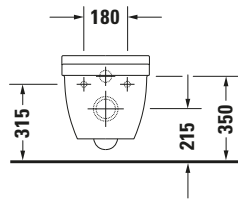

# Starck 3 # 2527092000

Design by Philippe Starck

Wand WC

Basis Angaben	
Langbezeichnung	Duravit Starck 3 Wand WC, 540 mm, Weiß Hochglanz, Tiefspüler, Spülrand: spülrandlos, HygieneGlaze, Inkl. verdeckte Befestigung, 4,5 l, Abgang: waagrecht – 2527092000

Spezifikationen	
<b>Farbe</b>	
Farbwert	Weiß
Innenfarbe	Weiß
Aussenfarbe	Weiß
Glanzgrad	Hochglanz
Glanzgrad Innen	Hochglanz
Glanzgrad Außen	Hochglanz
<b>Spülung</b>	
Spülform	Tiefspüler
Spülrand	spülrandlos
Spültechnologie	Rimless
Unified Water Label (UWL) Klasse	1
Große Spülwassermenge	4,5 l
<b>Ablauf</b>	
Abgang	waagrecht
<b>Relevante Zertifikate</b>	
Unified Water Label (UWL) Klasse	1

Beschreibungstexte	
Ausschreibungstext	Duravit Starck 3 Wand WC Weiß Hochglanz 540 mm, Designer: Philippe Starck, Spülform: Tiefspüler, Spülrand: spülrandlos, Sanitärkeramik, Wandhängend, Abgang: waagrecht, Große Spülwassermenge: 4,5 l, Befestigung inklusive: Durafix, Unified Water Label (UWL) Klasse: 1, CE-Kennzeichen-1: EN 997, EAN Nr.: 4053424325712, Artikelgewicht: 27 kg, Abmessungen (Breite / Länge x Tiefe / Breite x Höhe): 365 x 540 x 375 mm, HygieneGlaze, Artikel Nr.: 2527092000