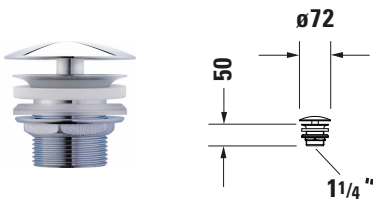

### Schaftventil

#### Basis Angaben

Langbezeichnung	Duravit Schaftventil Chrom – 0050241000
-----------------	--