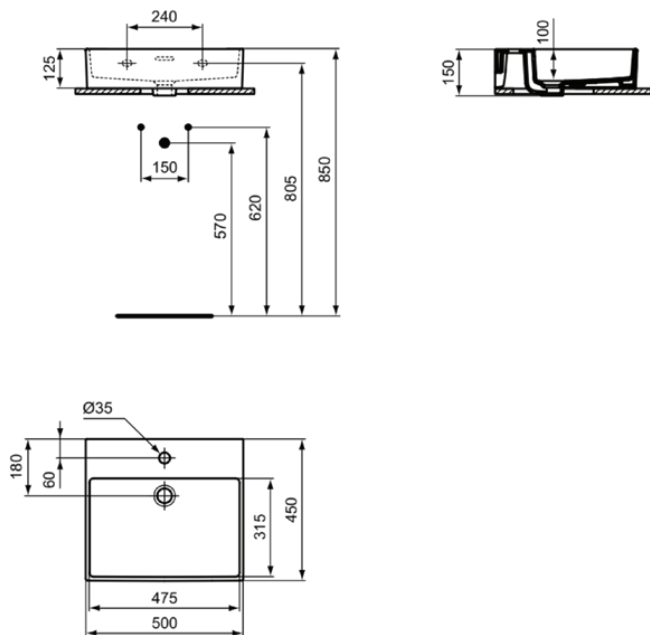

EXTRA

T3726MA

EXTRA | Waschtisch 500x450x150 mm in weiß, 1 Hahnloch, mit Überlauf | IdealPlus

Bild & Zeichnung

Allgemeine Informationen

Produktkategorie:	Waschtische
Produktart:	Waschtisch
Marke:	Ideal Standard
Kollektion:	EXTRA
Designer:	Palomba Serafini Associati
Colour:	MA - Weiß
Oberflächenbeschaffenheit:	glänzend
Höhe (mm):	150
Breite (mm):	500
Ausladung (mm):	450
Nettogewicht (kg):	13.10
EAN Code:	8014140469650

Features

IdealPlus

Produktstandards & Zertifikate

Normen:	EN 14688
Declaration of Performance classification (DoP):	CL 25

Produktspezifikationen

Farbcode:	MA
Farbbeschreibung:	weiß
IdealPlus Technologie:	Ja
Barrierefreies Produkt:	Nein
Mit Kettenöse:	Nein
Material:	Keramik
Materialspezifikation:	Feinfeuerton
Anzahl von Hahnöchern je Waschbecken:	1
Anzahl von Waschbecken:	1
Sichtbarer Überlauf:	Ja
PVD Technologie:	Nein
Ablagefläche:	Hinten
Oberflächenbeschaffenheit:	glänzend
Position des Hahnlochs:	Mitte
Form des Überlaufs:	Geschlitzt
Mit Rückwand:	Nein
Mit Verschlussstopfen:	Nein
Mit Überlauf:	Ja
Mit Siphon:	Nein
Befestigungsmaterial im Lieferumfang enthalten:	Nein

EXTRA

T3726MA

EXTRA | Waschtisch 500x450x150 mm in weiß, 1 Hahnloch, mit Überlauf | IdealPlus

Montageart: wandhängend

Empfohlene Ausschittschablone: TT0299734

Ihr Kontakt vor Ort:

België • Belgique

Ideal Standard Produktions-GmbH
Corporate Village - Frame 21 Building
Da Vincilaan 2
B-1935 Zaventem
☎ +32 2 325 66 00
☎ +32 2 325 66 01
🌐 www.idealstandard.be