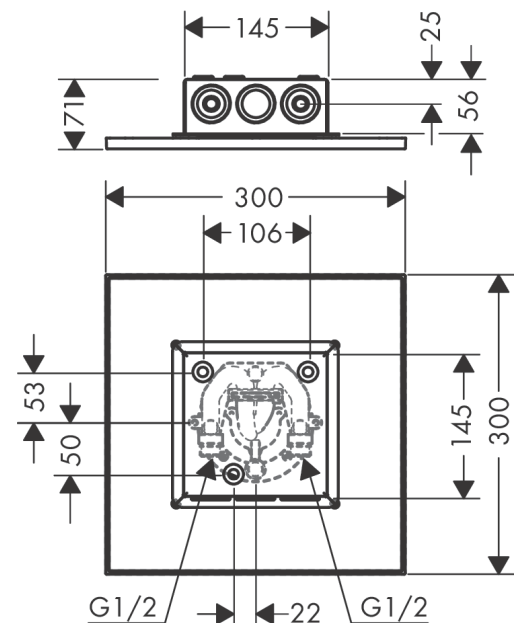

Maßzeichnung