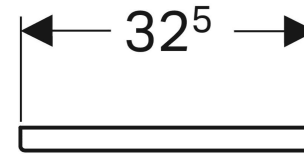

Geberit Renova Plan Urinaldeckel

VERWENDUNGSZWECKE

- Für Renova Plan Urinal mit Deckel

TECHNISCHE DATEN

Werkstoff

Duroplast

Art.-Nr.	Farbe / Oberfläche	Absenkautomatik	Scharnierwerkstoff	VE1 St.
572130000	weiß	nein	Messing verchromt	1