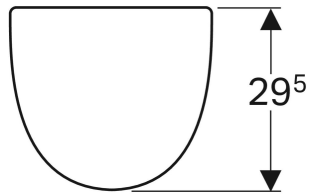

Geberit Renova Plan Urinaldeckel

VERWENDUNGSZWECKE

- Für Renova Plan Urinal mit Deckel

TECHNISCHE DATEN

Werkstoff

Duroplast

Art.-Nr.	Farbe / Oberfläche	Absenkautomatik	Scharnierwerkstoff	VE1 St.
572130000	weiß	nein	Messing verchromt	1