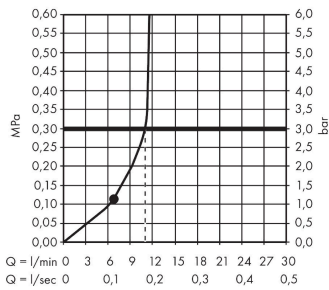

AXOR ShowerSphere

Kopfbrause 250/160 1jet mit Brausearm

Oberfläche: **Polished Black Chrome** Artikelnummer: **39754330**

Beschreibung

Merkmale

- besteht aus: Kopfbrause, Brausearm
- Brausekopfgröße: 250 x 160 mm
- Strahlart: Rain
- FlexPower: Düsen passen sich Wasserdruck automatisch an durch öffnen und schließen
- QuickClean+: Kalkablagerung vermeiden durch die Elastizität der Düsen
- Durchflussregler: 12 l/min (mit möglichen Toleranzen $\pm 10\%$)
- Durchflussmenge Rain Strahl bei 3 bar: 10,5 l/min
- Funktion ab: 6,5 l/min
- maximale Durchflussmenge bei 3 bar: 10,5 l/min
- Mindestfließdruck: 1,2 bar
- Ausladung: 363 mm
- Material Strahlscheibe: Metall
- Kopfbrause zur Reinigung abnehmbar
- Metallbrausearm
- Montage: Wand
- Anschlussgewinde: G $\frac{1}{2}$
- Anschlussgröße: DN15
- für Durchlauferhitzer geeignet
- P-IX 10348/IIA

Technologie

Produktabbildung

Maßzeichnung

AXOR ShowerSphere
Kopfbrause 250/160 1jet mit Brausearm
 Oberfläche: **Polished Black Chrome** Artikelnummer: **39754330**

Durchflussdiagramm

Die Verbrauchswerte wurden proxisnah mit den dazugehörigen Armaturen (Thermostat/Mischer/ Unterputzventil) gemessen.