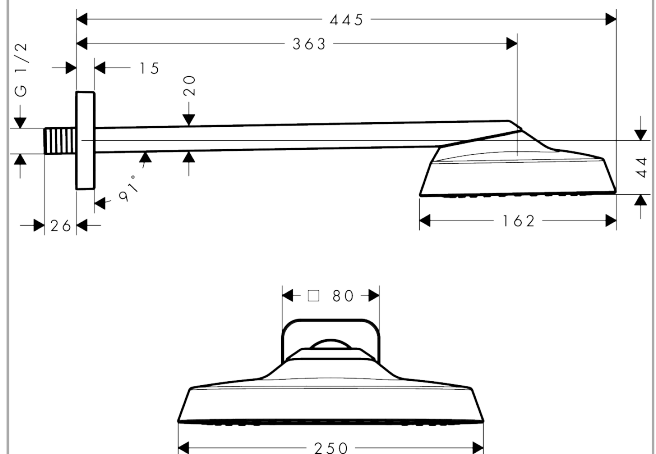

AXOR ShowerSphere

Kopfbrause 250/160 1jet mit Brausearm

Oberfläche: **Polished Black Chrome** Artikelnummer: **39754330**

Beschreibung

Merkmale

- besteht aus: Kopfbrause, Brausearm
- Brausekopfgröße: 250 x 160 mm
- Strahlart: Rain
- FlexPower: Düsen passen sich Wasserdruck automatisch an durch öffnen und schließen
- QuickClean+: Kalkablagerung vermeiden durch die Elastizität der Düsen
- Durchflussregler: 12 l/min (mit möglichen Toleranzen $\pm 10\%$)
- Durchflussmenge Rain Strahl bei 3 bar: 10,5 l/min
- Funktion ab: 6,5 l/min
- maximale Durchflussmenge bei 3 bar: 10,5 l/min
- Mindestfließdruck: 1,2 bar
- Ausladung: 363 mm
- Material Strahlscheibe: Metall
- Kopfbrause zur Reinigung abnehmbar
- Metallbrausearm
- Montage: Wand
- Anschlussgewinde: G $\frac{1}{2}$
- Anschlussgröße: DN15
- für Durchlauferhitzer geeignet
- P-IX 10348/IIA

Technologie

Produktabbildung

Maßzeichnung

AXOR ShowerSphere
Kopfbrause 250/160 1jet mit Brausearm
 Oberfläche: **Polished Black Chrome** Artikelnummer: **39754330**

Durchflussdiagramm

Die Verbrauchswerte wurden proxisnah mit den dazugehörigen Armaturen (Thermostat/Mischer/ Unterputzventil) gemessen.

AXOR ShowerSphere
Kopfbrause 250/160 1jet mit Brausearm
 Oberfläche: **Polished Black Chrome** Artikelnummer: **39754330**

Einbaubeispiel