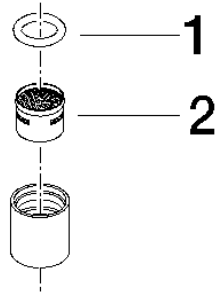

90 23 01 027 00

	Chrom	90 23 01 027 00-00
	Platin gebürstet	90 23 01 027 00-06
	Platin	90 23 01 027 00-08
	Messing (23kt Gold)	90 23 01 027 00-09

eMOTE Luftsprudler M16x1-IG - Chrom

ERSATZTEILE

90 23 01 027 00

eMOTE Luftsprudler M16x1-IG - Chrom

ERSATZTEILE

90 23 01 027 00

90 23 01 027 00

Ersatzteile für die  
anderen  
Oberflächenvarianten  
finden Sie hier: Platin  
gebürstet

### Ersatzteilstückliste

Nr.	Artikelnummer	Benennung	Verbaumenge	Lieferzeit
1	90 14 10 011 00 90	O-Ring EPDM 70 11,0 x 2,5 mm -	1,00	2
2	90 29 03 009 00 90	Luftsprudlereinsatz -	1,00	2