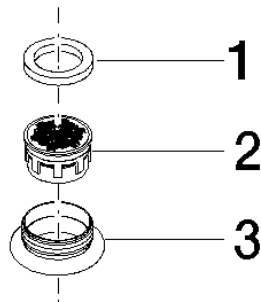

90 23 01 015 02

	Chrom	90 23 01 015 02-00
	Gold (23,9kt)	90 23 01 015 02-01
	Platin gebürstet	90 23 01 015 02-06
	Platin	90 23 01 015 02-08

Luftsprudler M22x1-AG - Chrom

ERSATZTEILE

90 23 01 015 02

Luftsprudler M22x1-AG - Chrom

ERSATZTEILE

90 23 01 015 02

90 23 01 015 02

Ersatzteile für die
anderen
Oberflächenvarianten
finden Sie hier: Gold
(23,9kt)

Ersatzteilstückliste

Nr.	Artikelnummer	Benennung	Verbaumenge	Lieferzeit
1	09 14 05 002 90	Dichtung NBR 70 21,3 x 15 x 2,8 mm -	1,00	2
3	09 23 01 015-00	Luftsprudlerhülse Ø 29 x 11 mm - Chrom	1,00	10
2	09 29 03 052 90	Luftsprudlereinsatz 27-30 l/min. -	1,00	-
	Ersatzteil nicht mehr bestellbar, bitte bestellen Sie den Nachfolgeartikel			
	09290301090	Luftsprudlereinsatz M18 8,3 l/min. -		