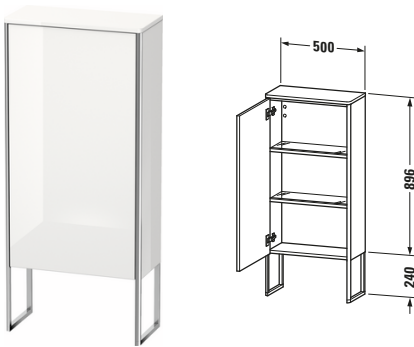

XSquare # XS1304R4040

Design by Kurt Merki Jr.

Halbhochschrank

Basis Angaben	
Langbezeichnung	Duravit XSquare Halbhochschrank, Schwarz Hochglanz, Rechteckig, Anzahl Türen: 1, Tip-on Technik – XS1304R4040
Artikel Nr.	XS1304R4040

Spezifikationen	
Tür	
Anzahl Türen	1
Türanschlag	Rechts
Böden	
Anzahl Glasfachböden mit Aluträgersystem	2
Montage	
Montageart	Bodenstehend / Wandmontage
Montagegrad	Montiert
Farbe	
Farbwert	Schwarz
Glanzgrad	Hochglanz
Front	
Farbwert Front	Schwarz
Glanzgrad Front	Hochglanz
Material Front	Hochverdichtete MDF-Platte
Korpus	
Farbwert Korpus	Schwarz
Glanzgrad Korpus	Hochglanz
Material Korpus	Hochverdichtete MDF-Platte
Oberfläche Korpus	Lack
Griff	
Ausführung Griff	Grifflos
Profil	
Farbe Profil	Chrom
Glanzgrad Profil	Hochglanz
Material Profil	Aluminium
Features	
Automatiktürscharnier mit Dämpfung	✓
Tip-on Technik	✓
Integrierter Höhenausgleich	✓

Lieferumfang	
Inkl. Fußgestell	✓
Montage	
Inkl. Befestigungsmaterial	✓
Technische Dokumentation	
Inkl. Montageanleitung	digital und gedruckt

Logistik	
Artikelgewicht	19,5 kg
Verkaufsverpackung	
Art Verkaufsverpackung	Karton
Menge / Verkaufsverpackung	1 Stk.
Ab Werk verpackt	✓
Breite Verkaufsverpackung inkl. Artikel	550 mm
Höhe Verkaufsverpackung inkl. Artikel	1180 mm
Tiefe Verkaufsverpackung inkl. Artikel	410 mm
Gewicht Verkaufsverpackung inkl. Artikel	19,5 kg
Anzahl Packstücke	1

Vermaßung	
Breite / Länge	500 mm
Min. Variable Breite / Länge	0 mm
Max. Variable Breite / Länge	0 mm
Höhe	1136 mm
Tiefe / Breite	236 mm
Min. Wandabstand	20 mm
Min. Abstand Anbau Möbel	20 mm

Alle Zeichnungen enthalten alle notwendigen Maße (mm), die den üblichen Toleranzen unterliegen. Exakte Maße können nur am Produkt abgenommen werden.