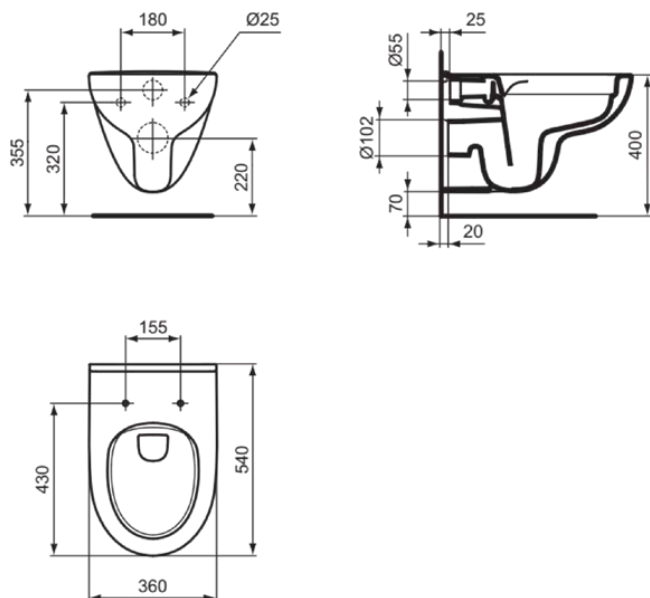

## T452201

I.LIFE A | Wand-WC 360x540x330 mm in weiß glänzend, CL1 Vollspülung 4.5 - 6 l/min, horizontaler Ablauf | CL1, Spülrandlose Spültechnologie RimLS+

### Allgemeine Informationen

Produktkategorie:	Toiletten
Produktart:	Wand-WC
Marke:	Ideal Standard
Kollektion:	I.LIFE A
Designer:	Palomba Serafini Associati
Colour:	01 - Weiß Glänzend
Oberflächenbeschaffenheit:	glänzend
Höhe (mm):	330
Breite (mm):	360
Ausladung (mm):	540
Befestigungsart:	Befestigungsschrauben
Nettogewicht (kg):	18.00
VVS:	613117000
EAN Code:	8014140485902