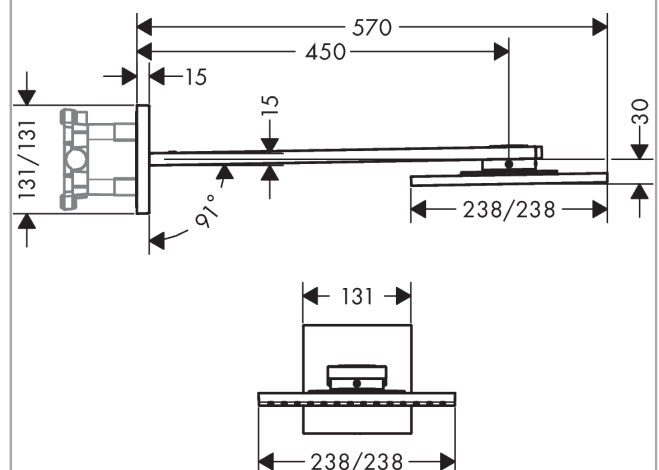

AXOR ShowerSolutions

Kopfbrause 250/250 2jet mit Brausearm

Oberfläche: **Brushed Bronze** Artikelnummer: **35310140**

Beschreibung

Merkmale

- besteht aus: Kopfbrause, Brausearm
- Brausekopfgrösse: 250 x 250 mm
- Strahlart: PowderRain, Intense PowderRain
- Durchflussmenge PowderRain (bei 3 bar): 19 l/min
- Durchflussmenge Intense PowderRain (bei 3 bar): 15 l/min
- Maximale Durchflussmenge bei 3 bar: 19 l/min
- Mindestfliessdruck: 2 bar
- Select Umstellung an der Armatur
- dynamische Strahldüsen fahren im Betrieb aus
- Material Strahlscheibe: Metall
- Brausearmlänge: 450 mm
- Kopfbrause zur Reinigung abnehmbar
- ServiceCard mit Sieb kann zur Reinigung ohne Werkzeug entnommen werden
- Montage: Wand
- Anschlussart: Grundkörper

Artikeldetails

Preis exkl. MwSt.

2306.00 CHF

Technologie

Designpreise

reddot winner 2020

reddot winner 2021

Zertifikate / Nachhaltigkeit

Produktabbildung

Maßzeichnung