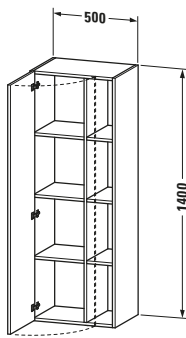

## Hochschrank

Basis Angaben	
Langbezeichnung	Duravit DuraStyle Hochschrank, Eiche Schwarz Matt, Rechteckig, Anzahl Türen: 1 – DS1239R1616
Artikel Nr.	DS1239R1616

Spezifikationen	
Anzahl offener Fächer	4
Montagegrad	Montiert
<b>Tür</b>	
Anzahl Türen	1
Türanschlag	Rechts
<b>Böden</b>	
Anzahl Holzfachböden	3
<b>Montage</b>	
Montageart	Wandhängend / Wandmontage
<b>Farbe</b>	
Farbwert	Eiche Schwarz
Glanzgrad	Matt
<b>Front</b>	
Farbwert Front	Eiche Schwarz
Glanzgrad Front	Matt
Material Front	Hochverdichtete Dreischicht-Holzspanplatte
<b>Korpus</b>	
Farbwert Korpus	Eiche Schwarz
Glanzgrad Korpus	Matt
Material Korpus	Hochverdichtete Dreischicht-Holzspanplatte
Oberfläche Korpus	Dekor
<b>Griff</b>	
Ausführung Griff	Grifflos

Vermaßung	
Breite / Länge	500 mm
Min. Variable Breite / Länge	0 mm
Max. Variable Breite / Länge	0 mm
Höhe	1400 mm
Tiefe / Breite	360 mm
Min. Wandabstand	20 mm
Min. Abstand Anbau Möbel	20 mm

Weitere Informationen finden Sie hier