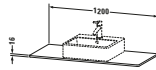

**Konsole**

Basis Angaben	
Langbezeichnung	Duravit XSquare Konsole, Weiß Hochglanz, Rechteckig, Anzahl Ausschnitte: 1 – XS060F02222
Artikel Nr.	XS060F02222

Spezifikationen	
Anzahl Ausschnitte	1
Oberfläche	Dekor
Oberflächenbehandlung	Direktbeschichtet
Montage	
Montageart	Korpusmontage
Farbe	
Farbwert	Weiß
Glanzgrad	Hochglanz
Material	
Material	Hochverdichtete Dreischicht-Holzspanplatte
Waschplatz	
Position Becken	Mitte
Anzahl Waschplätze	1

Features	
Hahnlochbohrungen möglich	✓

Lieferumfang	
Technische Dokumentation	
Inkl. Montageanleitung	ohne

Logistik	
Artikelgewicht	7 kg
Verkaufsverpackung	
Art Verkaufsverpackung	Karton
Menge / Verkaufsverpackung	1 Stk.
Ab Werk verpackt	✓
Breite Verkaufsverpackung inkl. Artikel	610 mm
Höhe Verkaufsverpackung inkl. Artikel	1255 mm
Tiefe Verkaufsverpackung inkl. Artikel	135 mm
Gewicht Verkaufsverpackung inkl. Artikel	7 kg
Anzahl Packstücke	1

Passende Produkte	
Passende Artikel	
	Konsolenwaschtischunterbau bodenstehend <b># XS4922</b> XSquare
	Konsolenwaschtischunterbau wandhängend <b># XS4912</b> XSquare

Vermaßung	
Breite / Länge	1200 mm
Min. Variable Breite / Länge	0 mm
Max. Variable Breite / Länge	0 mm
Höhe	16 mm
Tiefe / Breite	550 mm