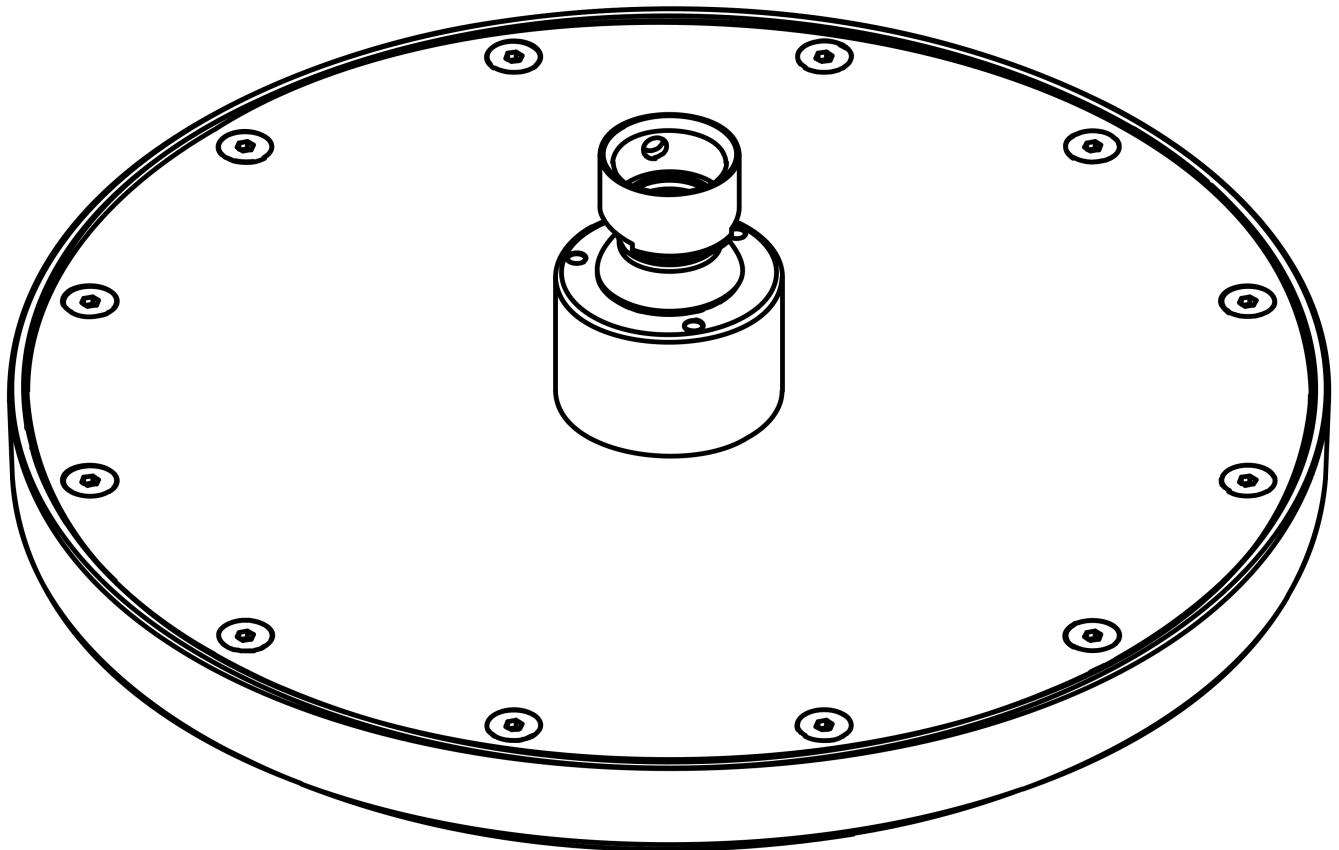

**AXOR ShowerSolutions**  
**Kopfbrause 245 1jet EcoSmart+**  
 Oberfläche: **Polished Black Chrome** Artikelnummer: **35389330**

## Maßzeichnung

## Durchflussdiagramm

AXOR ShowerSolutions  
 Kopfbrause 245 1jet EcoSmart+  
 Oberfläche: Polished Black Chrome Artikelnummer: 35389330

Explosionszeichnung

Baujahr: >09/22

**AXOR ShowerSolutions**  
**Kopfbrause 245 1jet EcoSmart+**  
 Oberfläche: **Polished Black Chrome**    Artikelnummer: **35389330**