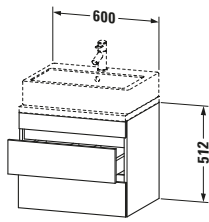

Konsolenwaschtischunterbau wandhängend

Basis Angaben	
Langbezeichnung	Duravit DuraStyle Konsolenwaschtischunterbau wandhängend, Graphit Matt, Rechteckig, Anzahl Schubkästen: 2 – DS530504918

Spezifikationen	
Anzahl Schubkästen	2
Für Anzahl Waschtische	1
Compact	✓
Montagegrad	Montiert
Waschplatz	
Position Becken	Mitte
Montage	
Montageart	Konsolenmontage / Wandhängend / Wandmontage
Farbe	
Farbwert	Graphit
Glanzgrad	Matt
Front	
Farbwert Front	Graphit
Glanzgrad Front	Matt
Korpus	
Glanzgrad Korpus	Matt
Material Korpus	Hochverdichtete Dreischicht-Holzspanplatte
Oberfläche Korpus	Dekor
Griff	
Ausführung Griff	Grifflos

Features	
Inneneinteilung	Optional
Selbsteinzug mit Dämpfung	✓
Siphonausschnitt	✓
Schürze	✓

Lieferumfang	
Montage	
Inkl. Befestigungsmaterial	✓
Technische Dokumentation	
Inkl. Montageanleitung	digital und gedruckt

Logistik	
Artikelgewicht	20,6 kg
Verkaufsverpackung	
Art Verkaufsverpackung	Karton
Menge / Verkaufsverpackung	1 Stk.
Ab Werk verpackt	✓
Breite Verkaufsverpackung inkl. Artikel	620 mm
Höhe Verkaufsverpackung inkl. Artikel	700 mm
Tiefe Verkaufsverpackung inkl. Artikel	550 mm
Gewicht Verkaufsverpackung inkl. Artikel	24 kg
Anzahl Packstücke	1

Vermaßung	
Breite / Länge	600 mm
Höhe	512 mm
Tiefe / Breite	478 mm
Min. Wandabstand	20 mm

Passende Produkte	
Passende Artikel	
	Raumsparsiphon # 005076 Universal
	Inneneinteilung # UV9846 Universal
Notwendige Artikel	
	Konsole # DS101C DuraStyle
	Konsole # DS105C DuraStyle
	Konsole # DS100C DuraStyle
	Konsole # DS104C DuraStyle