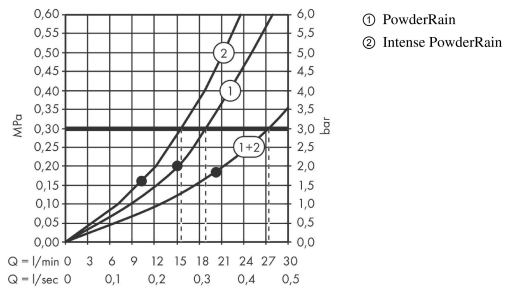

AXOR ShowerSolutions

Kopfbrause 300 2jet mit Brausearm

Oberfläche: **Brushed Red Gold** Artikelnummer: **35303310**

Beschreibung

Merkmale

- besteht aus: Kopfbrause, Brausearm
- Brausekopfgrösse: 300 mm
- Strahlart: PowderRain, Intense PowderRain
- Durchflussmenge PowderRain (bei 3 bar): 19 l/min
- Durchflussmenge Intense PowderRain (bei 3 bar): 16 l/min
- Maximale Durchflussmenge bei 3 bar: 19 l/min
- Mindestfliessdruck: 2 bar
- dynamische Strahldüsen fahren im Betrieb aus
- Material Strahlscheibe: Metall
- Brausearmlänge: 450 mm
- Kopfbrause zur Reinigung abnehmbar
- ServiceCard mit Sieb kann zur Reinigung ohne Werkzeug entnommen werden
- Montage: Wand
- Anschlussart: Grundkörper

Produktabbildung

Maßzeichnung

AXOR ShowerSolutions

Kopfbrause 300 2jet mit Brausearm

Oberfläche: **Brushed Red Gold** Artikelnummer: **35303310**

Durchflussdiagramm

Die Verbrauchswerte wurden praxisnah mit den dazugehörigen Armaturen (Thermostat/Mischer/Unterputzventil) gemessen.