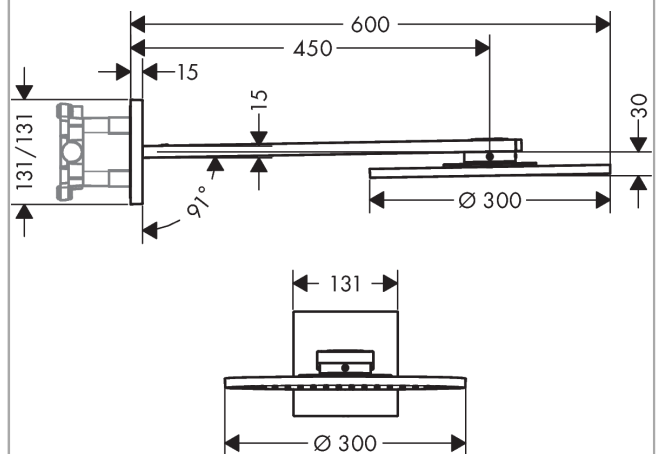

AXOR ShowerSolutions

Kopfbrause 300 2jet mit Brausearm

Oberfläche: **Brushed Red Gold** Artikelnummer: **35303310**

Beschreibung

Merkmale

- besteht aus: Kopfbrause, Brausearm
- Brausekopfgrösse: 300 mm
- Strahlart: PowderRain, Intense PowderRain
- Durchflussmenge PowderRain (bei 3 bar): 19 l/min
- Durchflussmenge Intense PowderRain (bei 3 bar): 16 l/min
- Maximale Durchflussmenge bei 3 bar: 19 l/min
- Mindestfliessdruck: 2 bar
- dynamische Strahldüsen fahren im Betrieb aus
- Material Strahlscheibe: Metall
- Brausearmlänge: 450 mm
- Kopfbrause zur Reinigung abnehmbar
- ServiceCard mit Sieb kann zur Reinigung ohne Werkzeug entnommen werden
- Montage: Wand
- Anschlussart: Grundkörper

Produktabbildung

Maßzeichnung

AXOR ShowerSolutions

Kopfbrause 300 2jet mit Brausearm

Oberfläche: **Brushed Red Gold** Artikelnummer: **35303310**

Durchflussdiagramm

Die Verbrauchswerte wurden praxisnah mit den dazugehörigen Armaturen (Thermostat/Mischer/Unterputzventil) gemessen.

AXOR ShowerSolutions
Kopfbrause 300 2jet mit Brausearm
 Oberfläche: **Brushed Red Gold** Artikelnummer: **35303310**

Einbaubeispiel

- AXOR ShowerSolutions 250 2jet
35296000
- AXOR ShowerSolutions 300 2jet
35303000
- AXOR ShowerSolutions 250/250 2jet
35310000
- AXOR ShowerSolutions 300/300 2jet
35318000